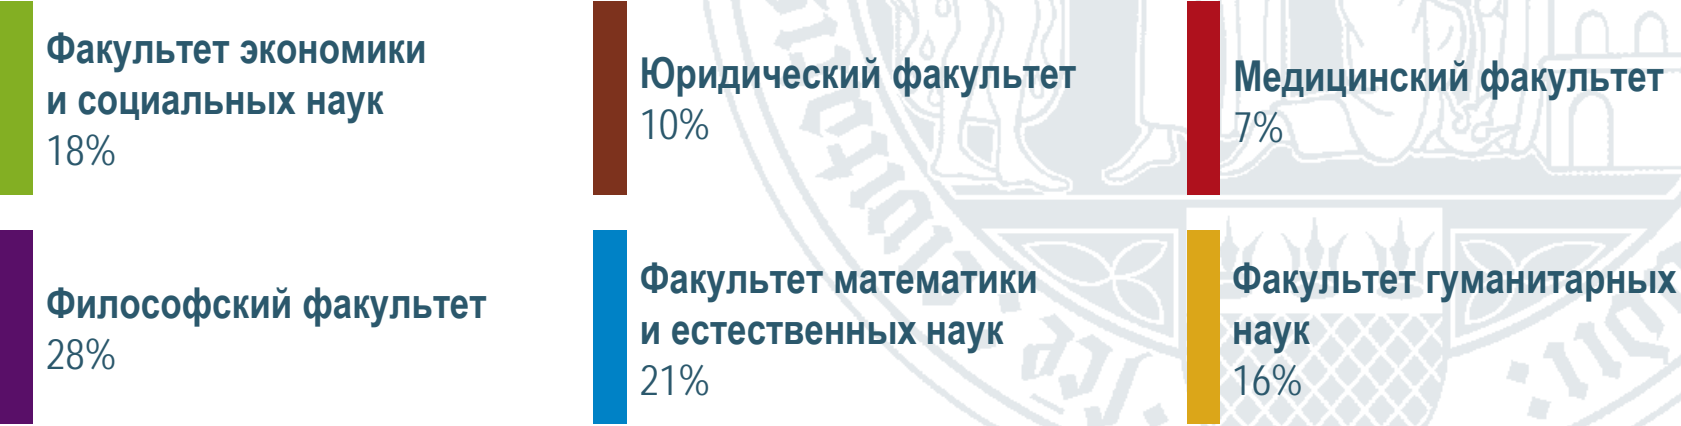

Кёльнский университет

Распределение студентов по факультетам:

Содержание

- Город Кёльн
- Кёльнский университет
- Факультет математики и естественных наук
- Предложения Кёльнского университета для выпускников программы «Мост в немецкий университет»:
 - Бакалавриат по направлению «Физика»
 - Программа поддержки Studienstart International (SI)