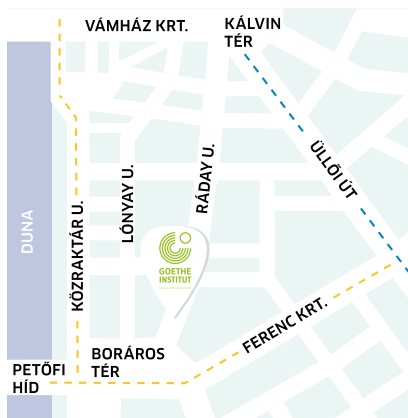

CONTACT AND INFORMATION

GOETHE-INSTITUT BUDAPEST

1092 Budapest
Ráday u. 58.
Phone: +36 1 3744070

sprachkurse-budapest@goethe.de
pruefungen-budapest@goethe.de

www.goethe.de/budapest/deutschkurse

DIRECTIONS

Underground Metroline 3 (blue),
„Corvin-negyed” Station

Tram Line 2,
„Boráros tér” Station

Tram Line 4 and 6,
„Mester utca” Station

VISIT US AT THE FOLLOWING LOCATIONS

● Examination Partners

Debrecen
Mosonmagyaróvár
Nagykanizsa
Pécs
Szeged