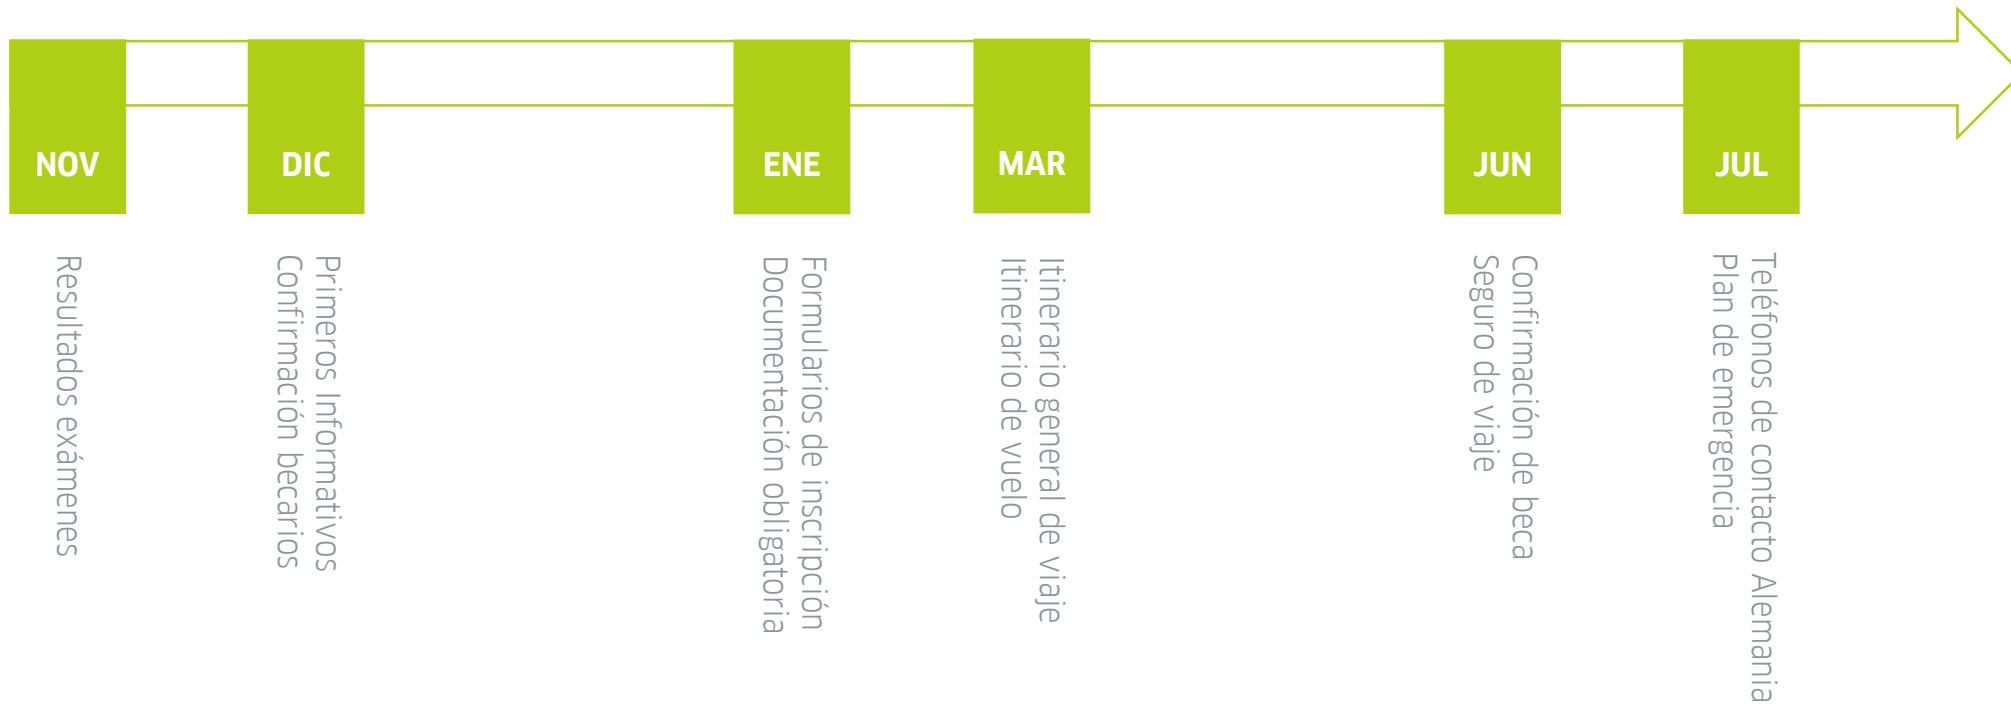

EXÁMENES INTERNACIONALES

**GOETHE
INSTITUT**

Sprache. Kultur. Deutschland.

Jugendkurse

Organización

Selección de becarios

- Oficina PASCH BUE informa la distribución de becas
- Cantidad becas/escuela según los resultados de exámenes de alemán rendidos en cada país
- Las escuelas seleccionan a sus propios candidatos

Viaje

- Oficina PASCH BUE
- Informativos online

Estudio

- Oficina Central Alemania
- PASCH-Net Blog

Jugendkurse

Organización - Informativos online

Jugendkurse

Canales de comunicación