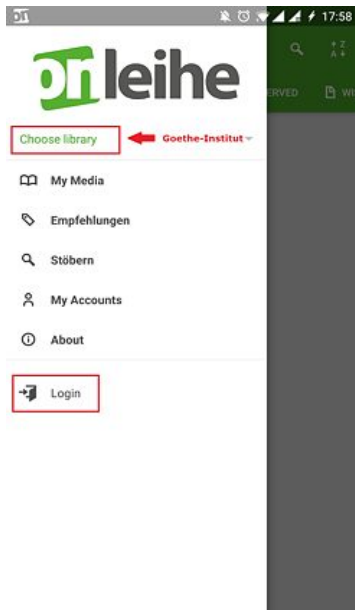

ขั้นตอนที่ 4 การเข้าใช้บริการ

เปิดเมนูในแอปพลิเคชัน Onleihe (สัญลักษณ์ 3 ชีตที่มุมบนซ้าย)

>> เลือกห้องสมุด Goethe-Institut

>> ล็อกอินด้วยบัญชีที่ใช้กับ Mein Goethe.de