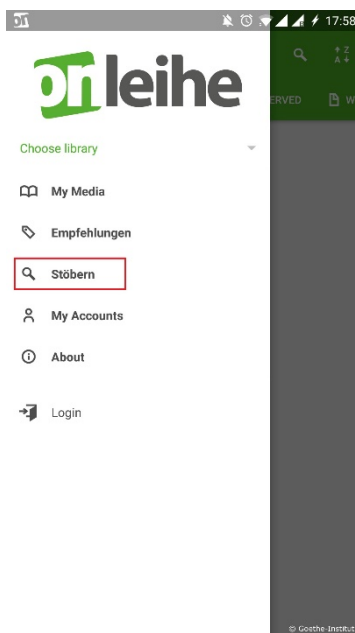

ขั้นตอนที่ 3 การดาวน์โหลดแอปพลิเคชัน

กรุณาดาวน์โหลดและติดตั้งแอปพลิเคชันในสมาร์ตโฟนของคุณ

>> [แอปพลิเคชัน Onleihe ใน Google Play Store](http://bit.ly/OnleiheAppAndroid) (bit.ly/OnleiheAppAndroid)

กรุณาเปิดแอปพลิเคชันเมื่อเสร็จการติดตั้ง

ขั้นตอนที่ 4 การเข้าใช้บริการ

เปิดเมนูในแอปพลิเคชัน Onleihe (สัญลักษณ์ 3 ชีตที่มุมบนซ้าย)

>> เลือกห้องสมุด Goethe-Institut

>> ล็อกอินด้วยบัญชีที่ใช้กับ Mein Goethe.de

ขั้นตอนที่ 5 ดาวน์โหลดสื่อดิจิทัล

คุณสามารถค้นหาสื่อดิจิทัลที่ต้องการได้โดยเลือกเมนู “ค้นหา”