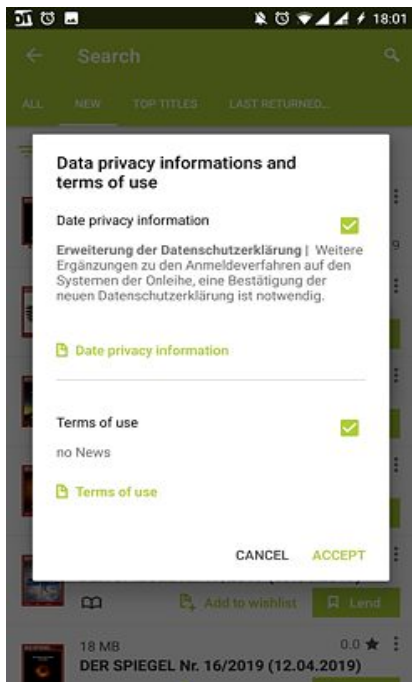

ขั้นตอนที่ 6 การยอมรับเงื่อนไขการใช้บริการ

กรุณาอ่านและยอมรับข้อตกลงและเงื่อนไขในการใช้ บริการที่จะปรากฏขึ้นโดยอัตโนมัติ เมื่อดาวน์โหลด สื่อครั้งแรก