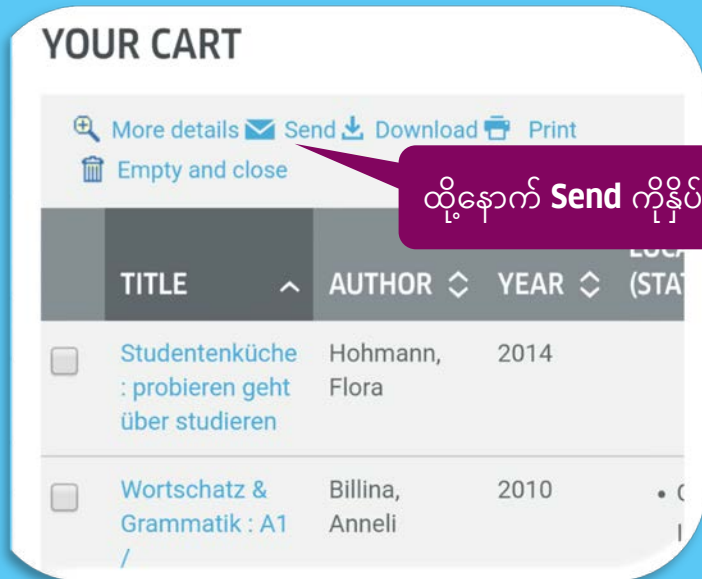

Online access: [01 Inhaltstext](#)

Availability: **Items available for loan:** [Call number: 438.41 Bil] (1).

- Place hold
- Save to lists
- Add to your cart

မိမိငှားရမ်းလိုသည်များကို **Cart** ထဲသို့ ထည့်ပါ။

[Buchhandel.de](#)

Miteinander : Selbstlernkurs Deutsch für Anfänger; [Deutsch - englisch; Buch mit 4

* English below

Please scan QR Code

(or) use the following Link:

<https://yangon.bibliothek.goethe.de>

Please click here to log in the Mein Goethe.de account.