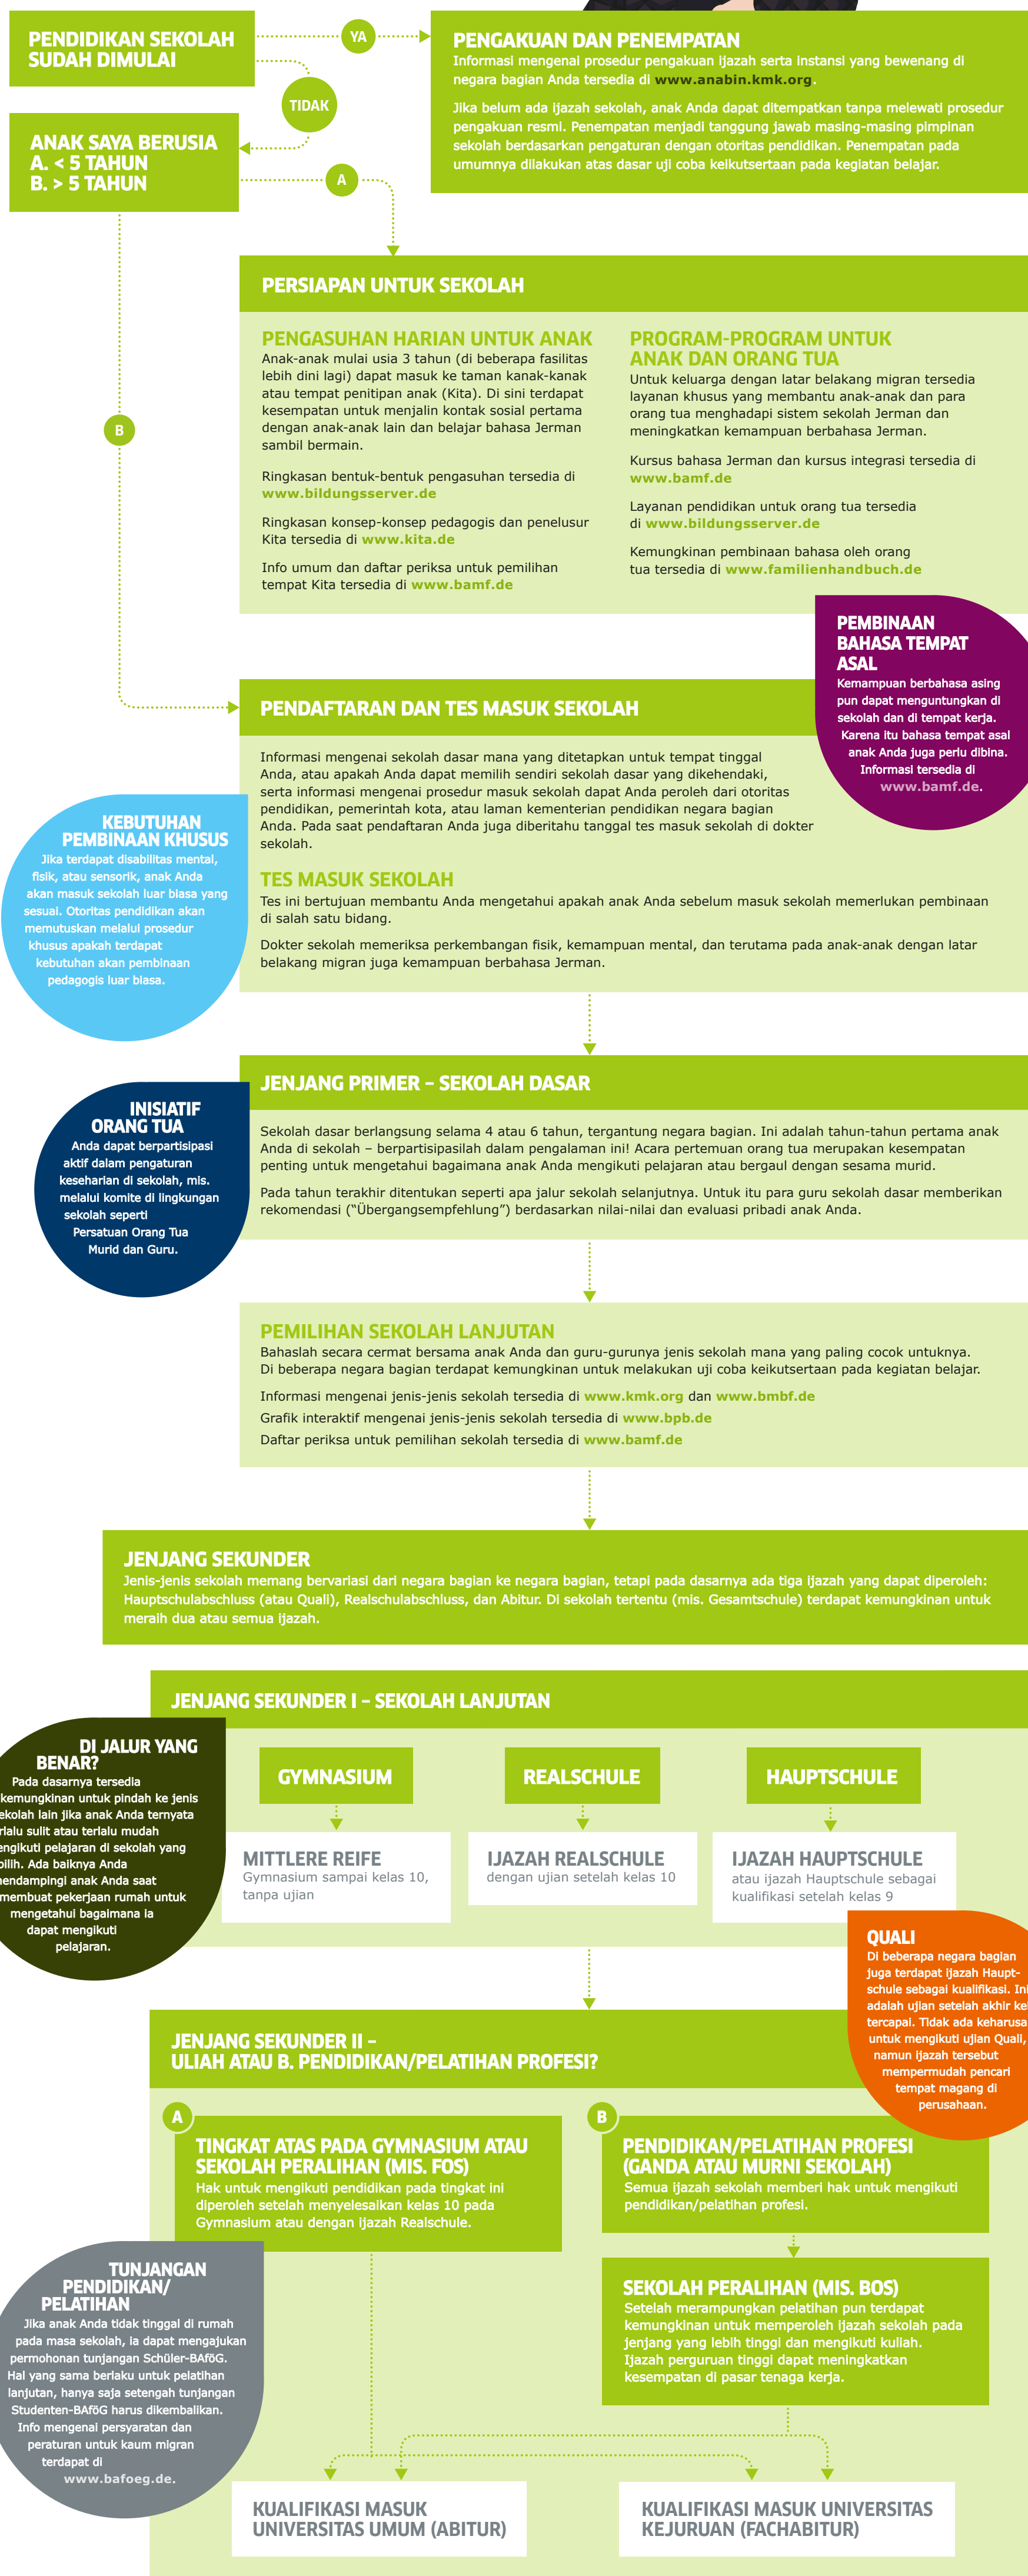

SEPERTI APA SISTEM SEKOLAH JERMAN?

Anda mempunyai anak berusia wajib sekolah? Di sini Anda dapat memperoleh rangkuman mengenai berbagai tingkat pendidikan dan jenis sekolah, serta masukan berguna tentang bagaimana Anda dapat membantu anak Anda agar memperoleh pendidikan sekolah yang baik di Jerman:

Europa fördert
Asyl-, Migrations-, Integrationsfonds

Proyek ini turut dibiayai dengan anggaran dari Dana Suaka, Migrasi dan Integrasi.