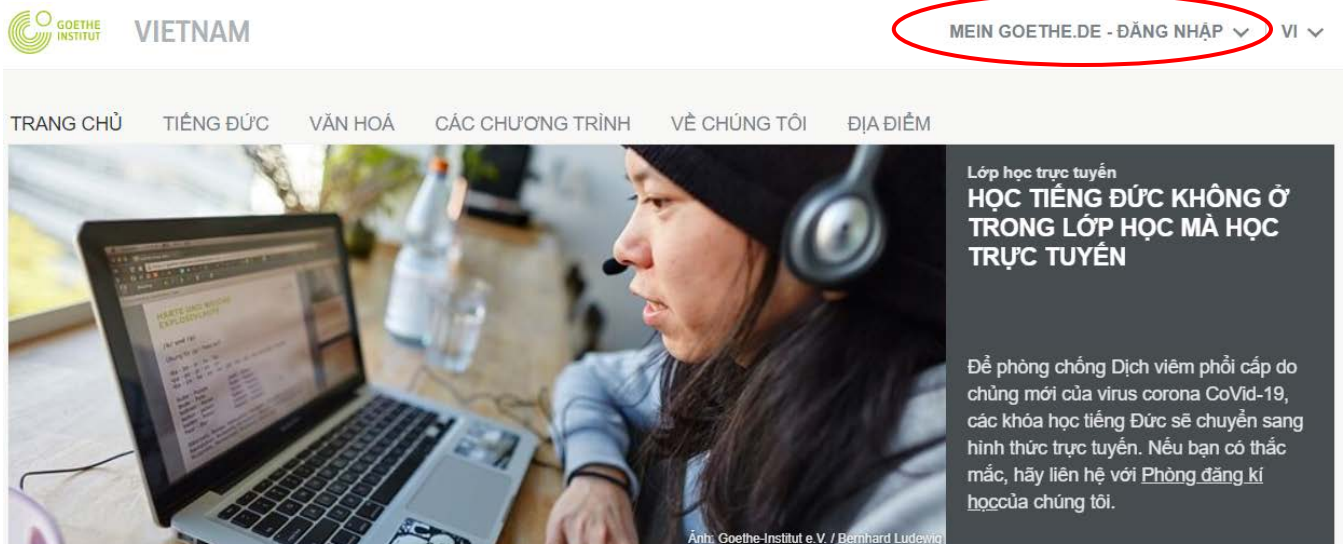

# HƯỚNG DẪN ĐĂNG KÍ TÀI KHOẢN LẦN ĐẦU TRÊN GOETHE.DE

Để đăng kí tài khoản lần đầu trên trang web của *Viện Goethe Vietnam*,  
vui lòng thao tác theo các bước sau.

1. Tìm từ khóa “**Viện Goethe Vietnam**” trên công cụ tìm kiếm.

<https://www.goethe.de/ins/vn/en/index.html>

2. Ở góc phía trên bên phải màn hình: Chọn mục **MEIN GOETHE.DE – ĐĂNG NHẬP**

### 3. Sau khi chọn mục **MEIN GOETHE.DE – ĐĂNG NHẬP**, trên màn hình sẽ hiện ra một cửa sổ yêu cầu đăng nhập. Chọn **REGISTER**:

MEIN GOETHE.DE - ĐĂNG NHẬP