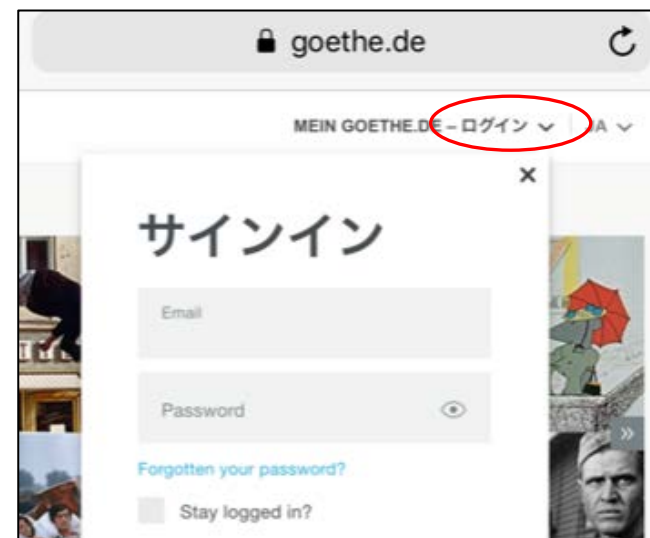

スマートフォンでの Online-Kursraum への入り方

Goethe-Institut Osaka Kyoto の HP に行きます。

<https://www.goethe.de/ins/jp/ja/sta/osa.html>

1. スクロールして一番下に行きます

2. 「パソコン表示に戻る」をクリックします。

3. 右上の「ログイン」をクリックし、サインインします。

4. 右上に表示されるご自身のお名前をクリックします。

5. MY GOETHE DE と表示されるので、それをクリックします。

6. Meine Kurse und Prüfungen (My Courses and Exams)をクリックします。

PRÜFUNGEN	DATUM
Keine Prüfungen verfügbar	
KURS ODER PRÜFUNG HINZUFÜGEN	
Zur Anzeige Ihrer Sprachkurse und Prüfungen geben Sie bitte einmalig Ihre Kundennummer oder Ihren Registrierungscode ein. Sie finden Ihre Kundennummer in Briefen und Rechnungen des Goethe-Instituts.	
Registrierungs-Code:	
<input type="text"/>	
ABSENDEN	