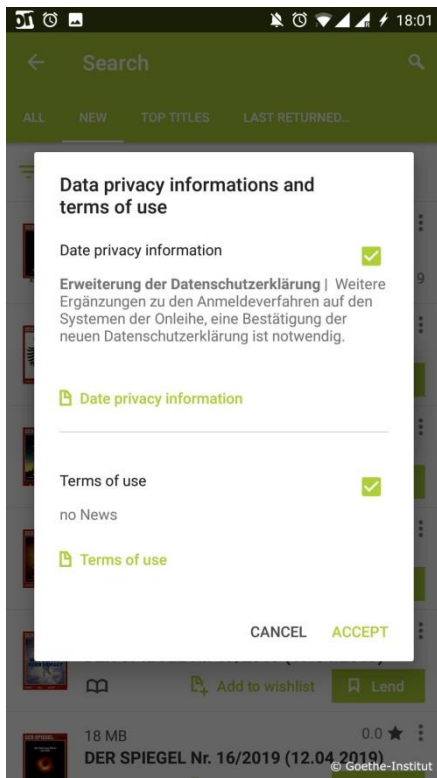

Wenn Sie das erste Mal ein Medium herunterladen, werden Sie automatisch nach Ihrer Zustimmung zur Datenschutzerklärung und zu den Nutzungsbedingungen gefragt. Bitte bestätigen Sie Ihr Einverständnis.