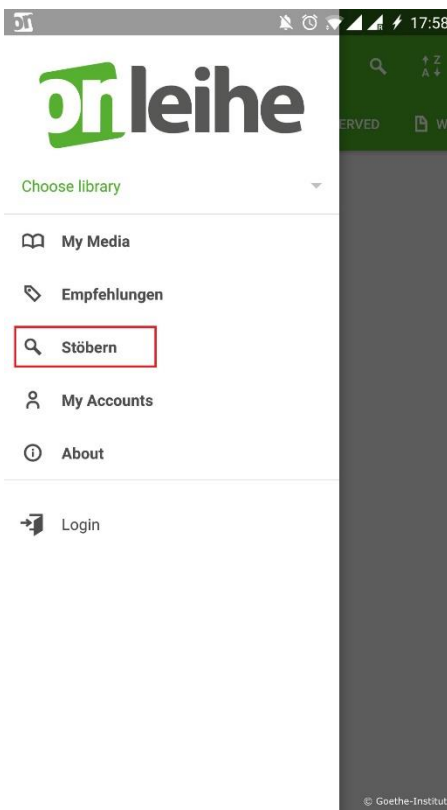

SCHRITT 5: MEDIUM HERUNTERLADEN

Sie sind nun angemeldet! Wählen Sie den Menüpunkt „Stöbern“ aus, um Medien zu suchen und herunterzuladen.

SCHRITT 6: NUTZUNGSBEDINGUNGEN AKZEPTIEREN