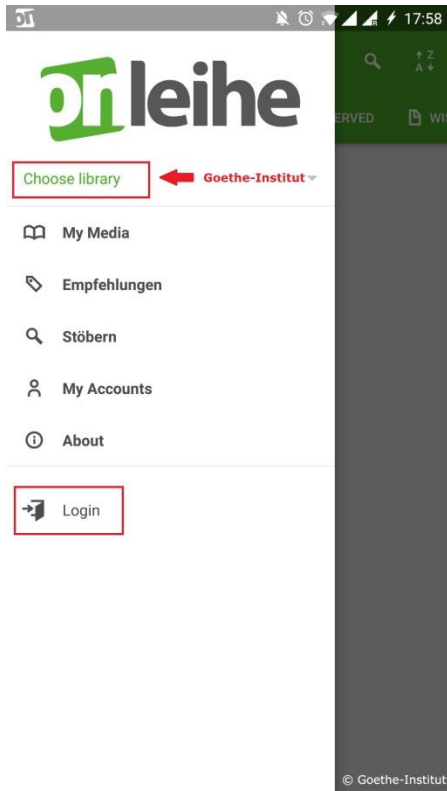

Öffnen Sie das Menü der Onleihe-App (drei Balken links oben).

>> Wählen Sie als Bibliothek **Goethe-Institut** aus.

>> Loggen Sie sich mit Ihren **Anmeldedaten für Mein Goethe.de** ein.