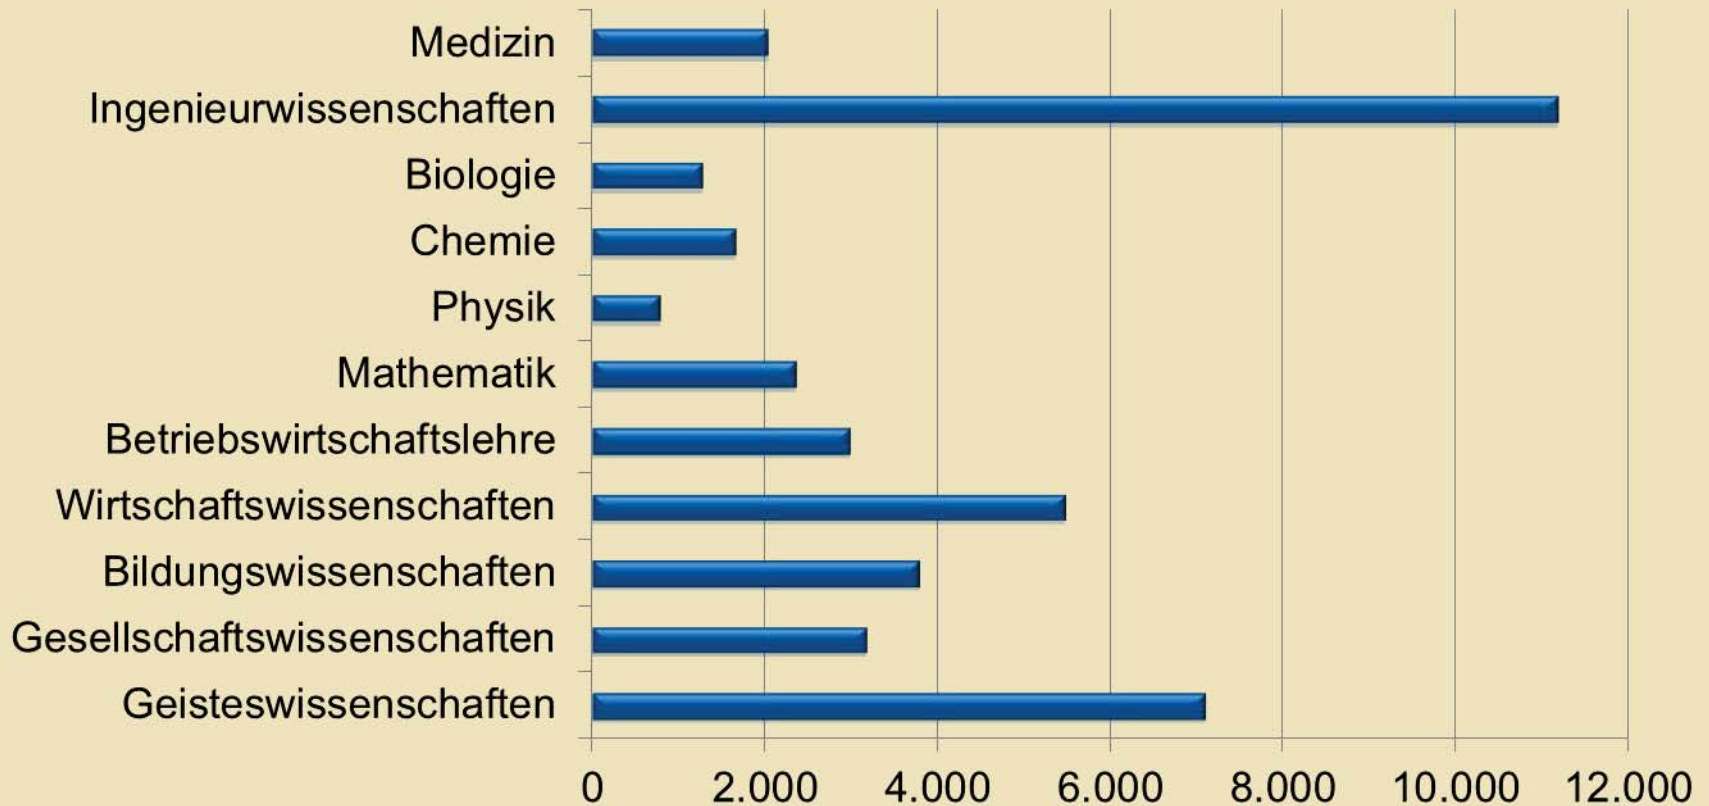

UNIVERSITÄT
DUISBURG
ESSEN

Offen im Denken

Universität Duisburg-Essen

In Möglichkeiten statt in Grenzen denken.

Im Herzen Europas

11 Fakultäten

- Geisteswissenschaften
- Gesellschaftswissenschaften
- Bildungswissenschaften
- Wirtschaftswissenschaften
- Betriebswirtschaftslehre
- Mathematik
- Physik
- Chemie
- Biologie
- Ingenieurwissenschaften
- Medizin

Mitglieder

478	Professuren
3.584	wissenschaftliche Beschäftigte
1.581	weitere Beschäftigte (ohne Medizinische Fakultät)

Studierende

43.089	Studierende
48 %	Frauen
19 %	Studierende aus dem Ausland

Studierende in den Fakultäten