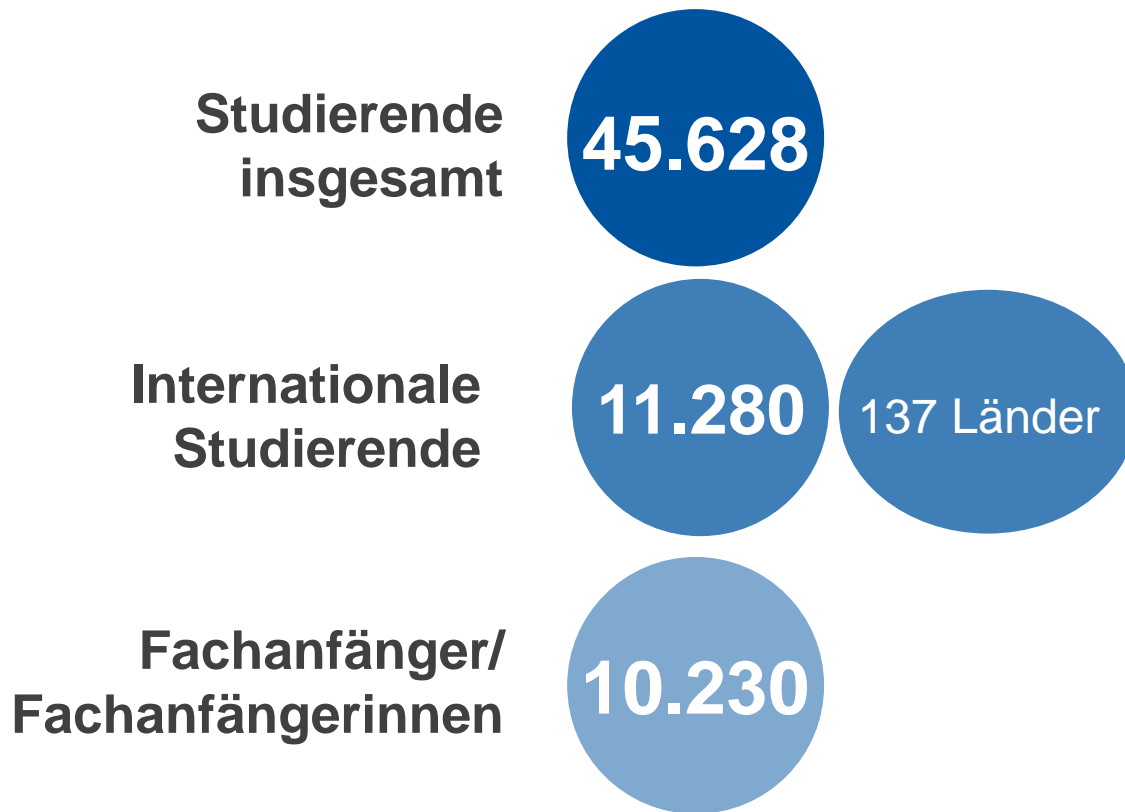

RWTH Aachen: Zahlen und Fakten

Wintersemester 2019 / 2020