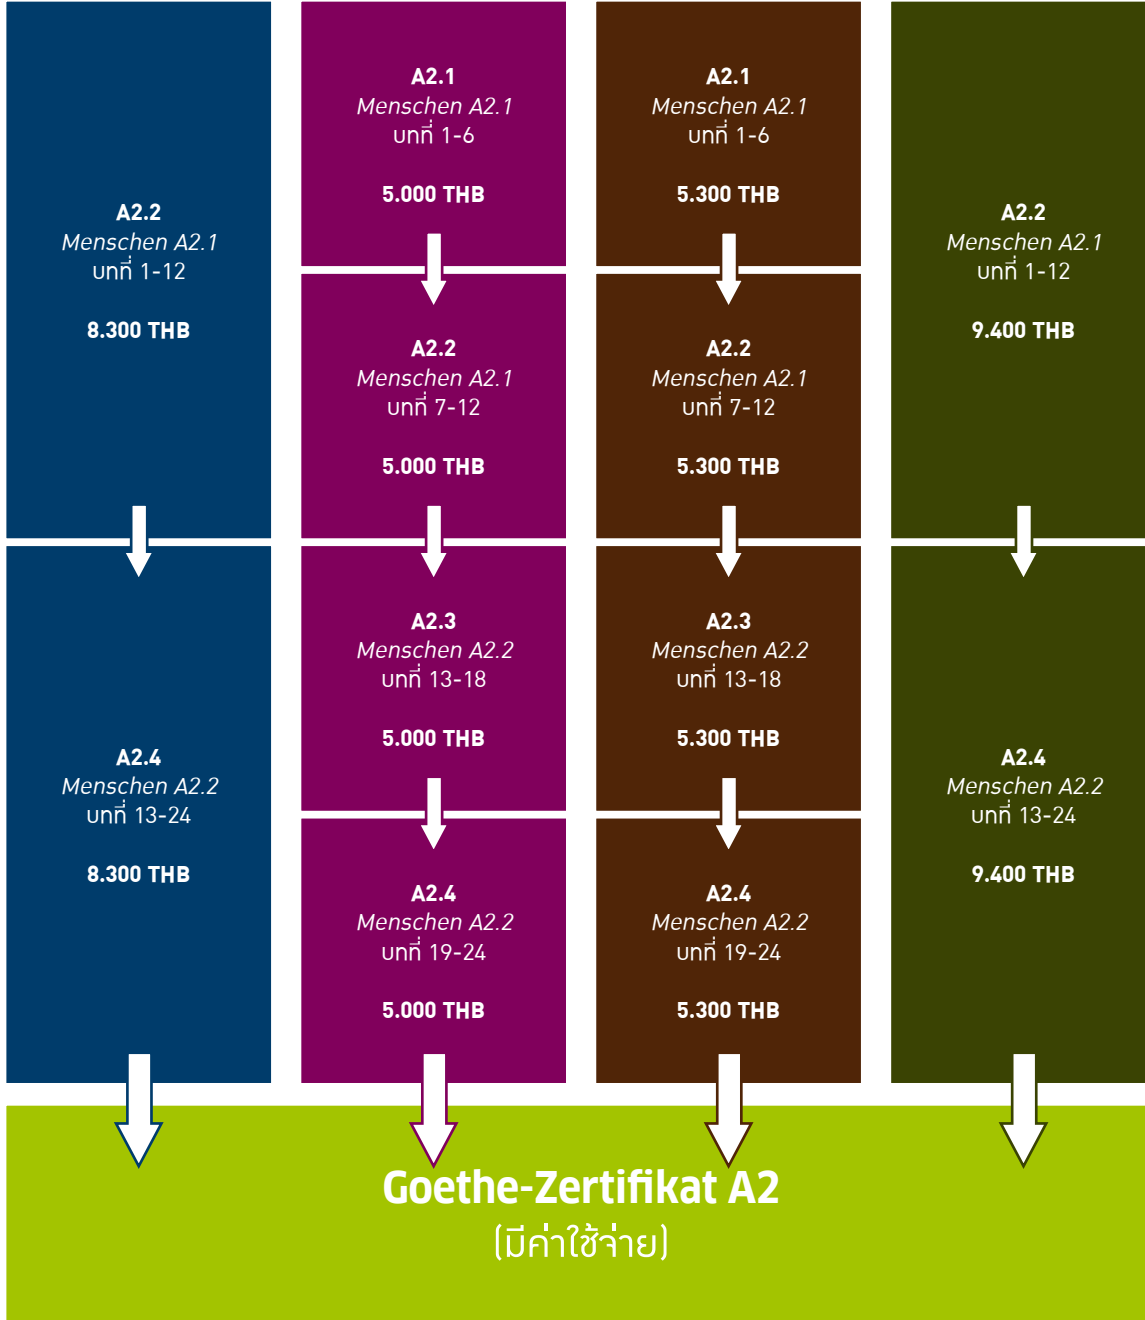

คอร์สเรียนทุกคอร์สมี
จำนวนคาบเรียนทั้งหมด
80 หรือ 40 คาบเรียน
(1 คาบเรียน เท่ากับ 45
นาที)

หลักสูตรเร่งรัดรอบเย็น
ช่วงเย็น
10 สัปดาห์
4 วัน ต่อ สัปดาห์
18.00 น. – 19.30 น.

หลักสูตรธรรมดา
ช่วงเย็น
10 สัปดาห์
2 วัน ต่อ สัปดาห์
18.00 น. – 19.30 น.

หลักสูตรธรรมดา
ช่วงช่วงสุดสัปดาห์
10 สัปดาห์
8.30 น. – 12.00 น. หรือ
13.00 น. – 16.30 น.

หลักสูตรเร่งรัดพิเศษ
วันจันทร์ – วันศุกร์
4 สัปดาห์
8.30 น. – 12.00 น. หรือ
13.00 น. – 16.30 น.

ระดับชั้น A2

ค่าธรรมเนียมดังกล่าวยังไม่รวม
หนังสือเรียน กรุณาจัดหา
อุปกรณ์การเรียน (เช่น หนังสือ
เรียน) ส่วนหน้า เนื่องจากภาวะ
โรคระบาดส่งผล ต่อการจัดส่ง
พัสดุระหว่างประเทศ