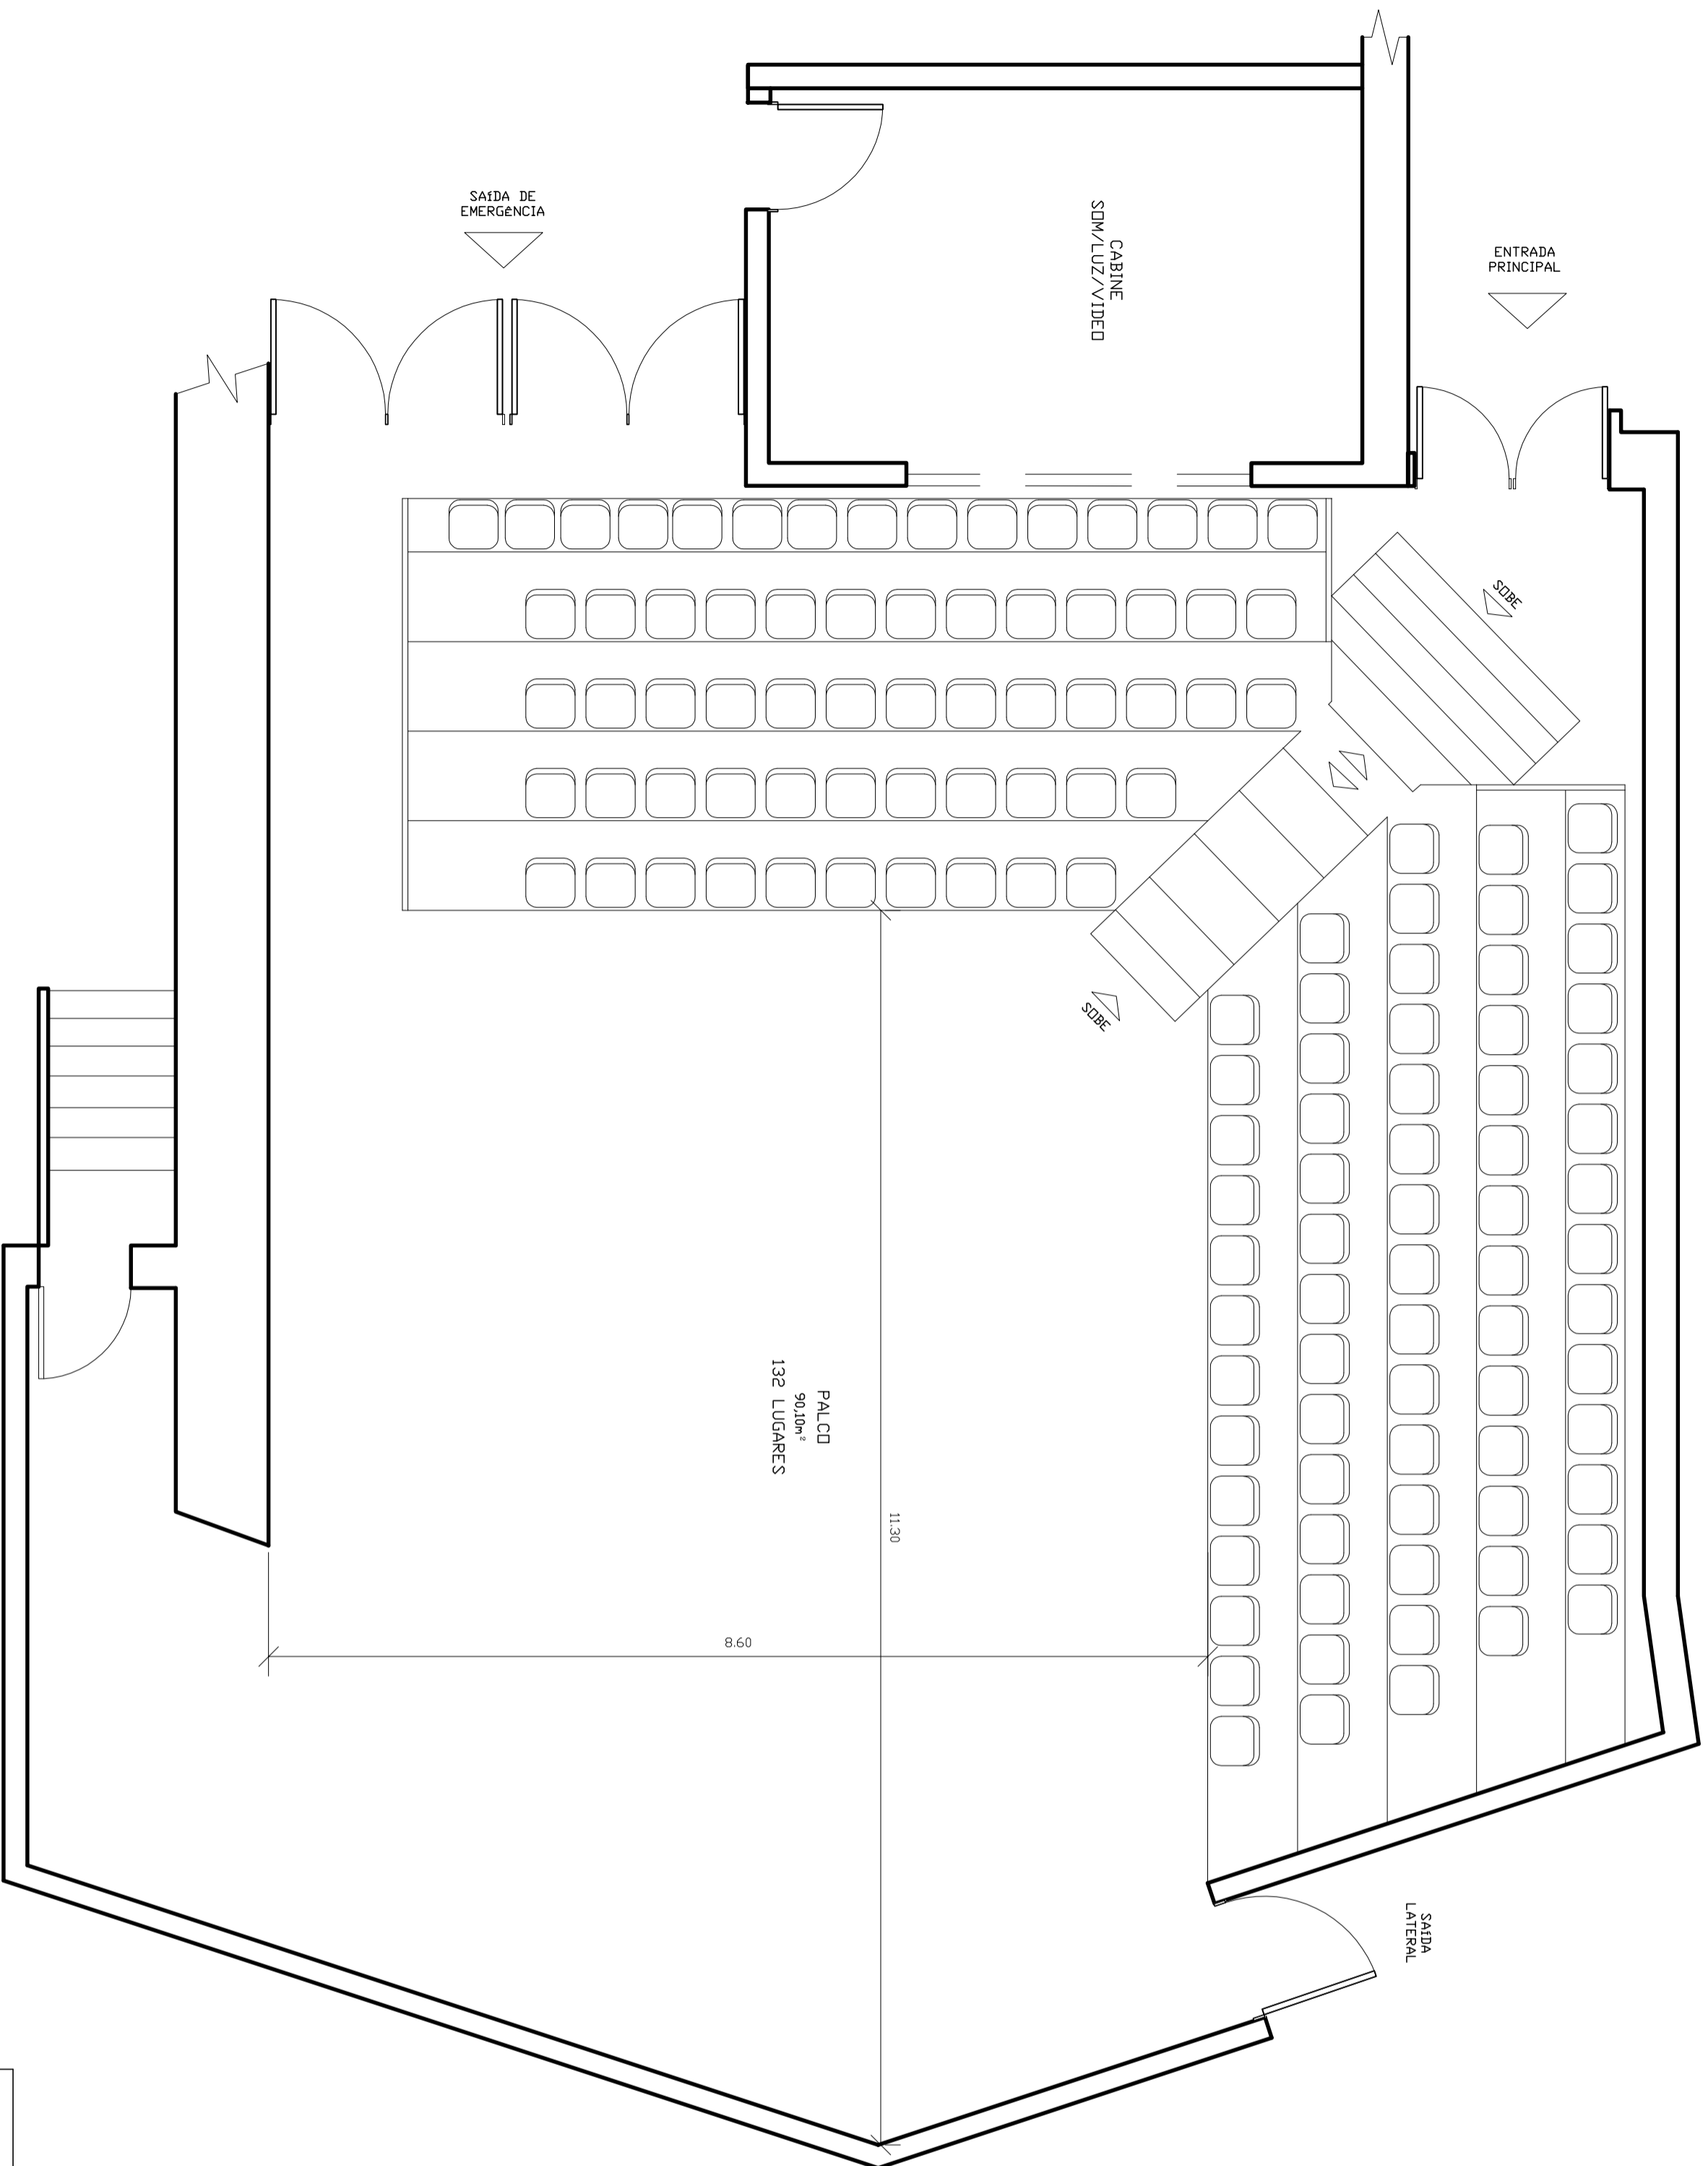

EQUIPAMENTO DE VIDEO

N°	Equipamento	Qtd.	Fabricante/Modelo	OBS:
1	VIDEOPROJECTOR	1	BENQ 602	2500 ANS lúmens
2	PROJETOR	1	MAGENSINIE 35 mm	
3	PROJETOR	3	16 mm	
4	PROJETOR	2	EPSON - 3000 lumens	
5	APARELHO DE DVD	3	SAMSUNG DVD-P366	
6	APARELHO DE DVD	1	SONY DVP-NS708 HP	
7	APARELHO DE BLUE-RAY	1	SAMSUNG	
8	APARELHO DE DVD	2	GRADIENTE D-461	
9	APARELHO DE CD	1	JVC - XL-V284	
10	CAIXA DE SOM ATIVAS	3	AVB V800	Com cd play conjugado
11	TV	1	SONY bravia KDL32BX325	32 Polegadas
12	TV	1	SONY bravia KDL40BX455	40 Polegadas
13	TV	1	SMART	60 Polegadas
14	SUPORTE DE TETO	1	PARA PROJETO SBRP 754P	

www.goethe.de

**GOETHE
INSTITUT**

Sprache. Kultur. Deutschland.

LEVANTAMENTO CADASTRAL

TEATRO ICBA
Site: Corredor da Vitória, Salvador-Ba
PLANTA BAIXA / PALCO E PLATÉIA

Escala: 1/50 | Desenho C/D: Luciano Santos e Massimo Pereira | Data: Setembro / 2011 | Revisão:

Projeto: ENOTECNIA
Planta n.º **01/02**