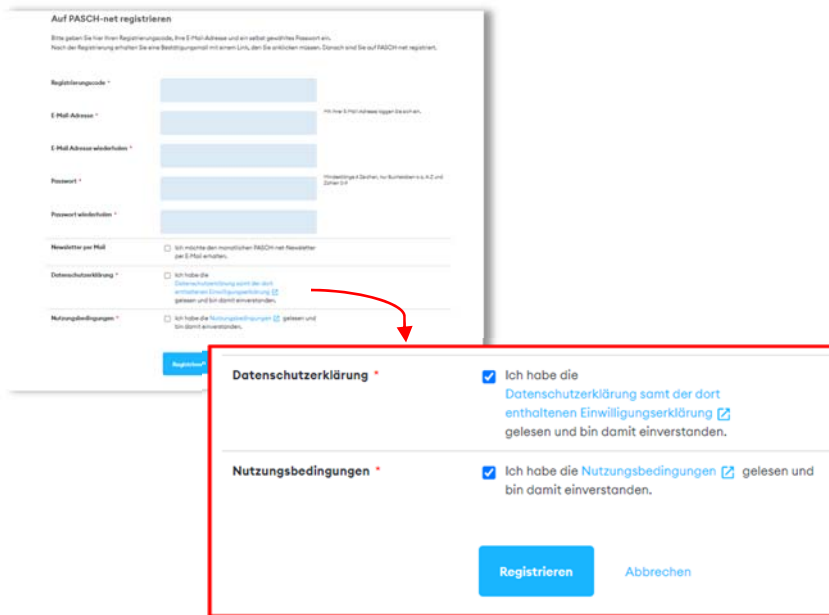

PASCH-net'ten bir kayıt kodu aldınız.
<https://my.pasch-net.de/pas/reg> adresine gidin

Kod sayılardan oluşmaktadır.

Lütfen formu doldurun.

E-posta adresinizi doğru girmeniz önemlidir.

Lütfen gizlilik politikası ve kullanım koşulları için onay kutusunu seçin.

Ardından "Kayıt Ol" u tıklayın.

Kısa bir süre sonra PASCH-net'ten kaydınızı onaylamanız için bir bağlantı içeren bir e-posta alacaksınız.

Lütfen PASCH-net'ten gelen e-postadaki bağlantıya tıklayın. Artık kayıt oldunuz.