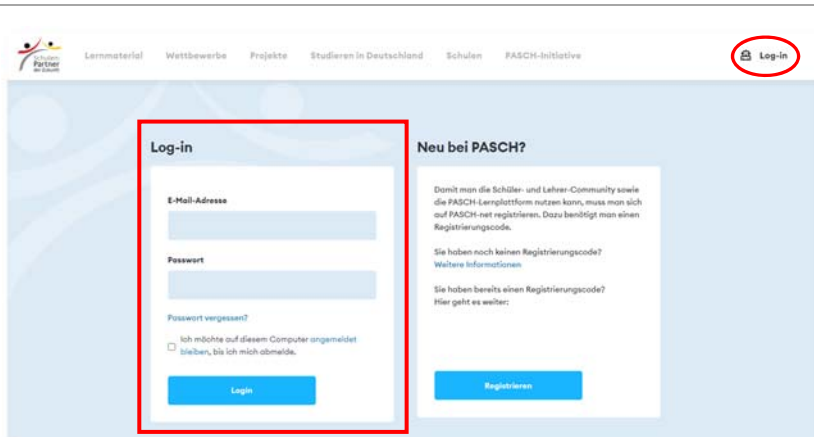

PASCH-net'ten bir kayıt kodu aldınız.
<https://my.pasch-net.de/pas/reg> adresine gidin

Kod sayılardan oluşmaktadır.

Lütfen formu doldurun.

E-posta adresinizi doğru girmeniz önemlidir.

Lütfen gizlilik politikası ve kullanım koşulları için onay kutusunu seçin.

Ardından "Kayıt Ol" u tıklayın.

Kısa bir süre sonra PASCH-net'ten kaydınızı onaylamanız için bir bağlantı içeren bir e-posta alacaksınız.

Lütfen PASCH-net'ten gelen e-postadaki bağlantıya tıklayın. Artık kayıt oldunuz.