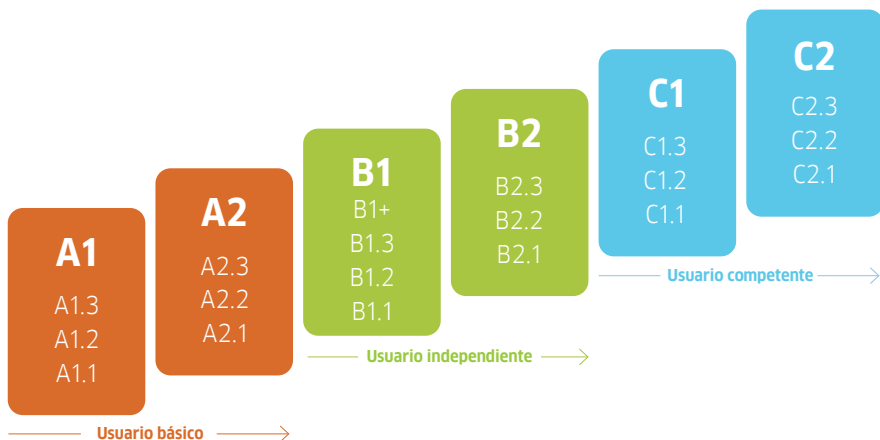

04.01-30.01.2023

06.02.-03.03.2023

Superintensivo presencial

Lunes a viernes

09:00-12:30 y 14:00-16:30 h

Fechas

04.01 -31.01.2023

06.02.-03.03.2023

NIVELES Y SUBNIVELES

TEST DE DIAGNÓSTICO

El test es gratuito para aquellos que desean evaluar su nivel para elegir un curso en el Goethe-Institut. Solicitud a: [cursos-gichile@goethe.de](mailto: cursos-gichile@goethe.de)