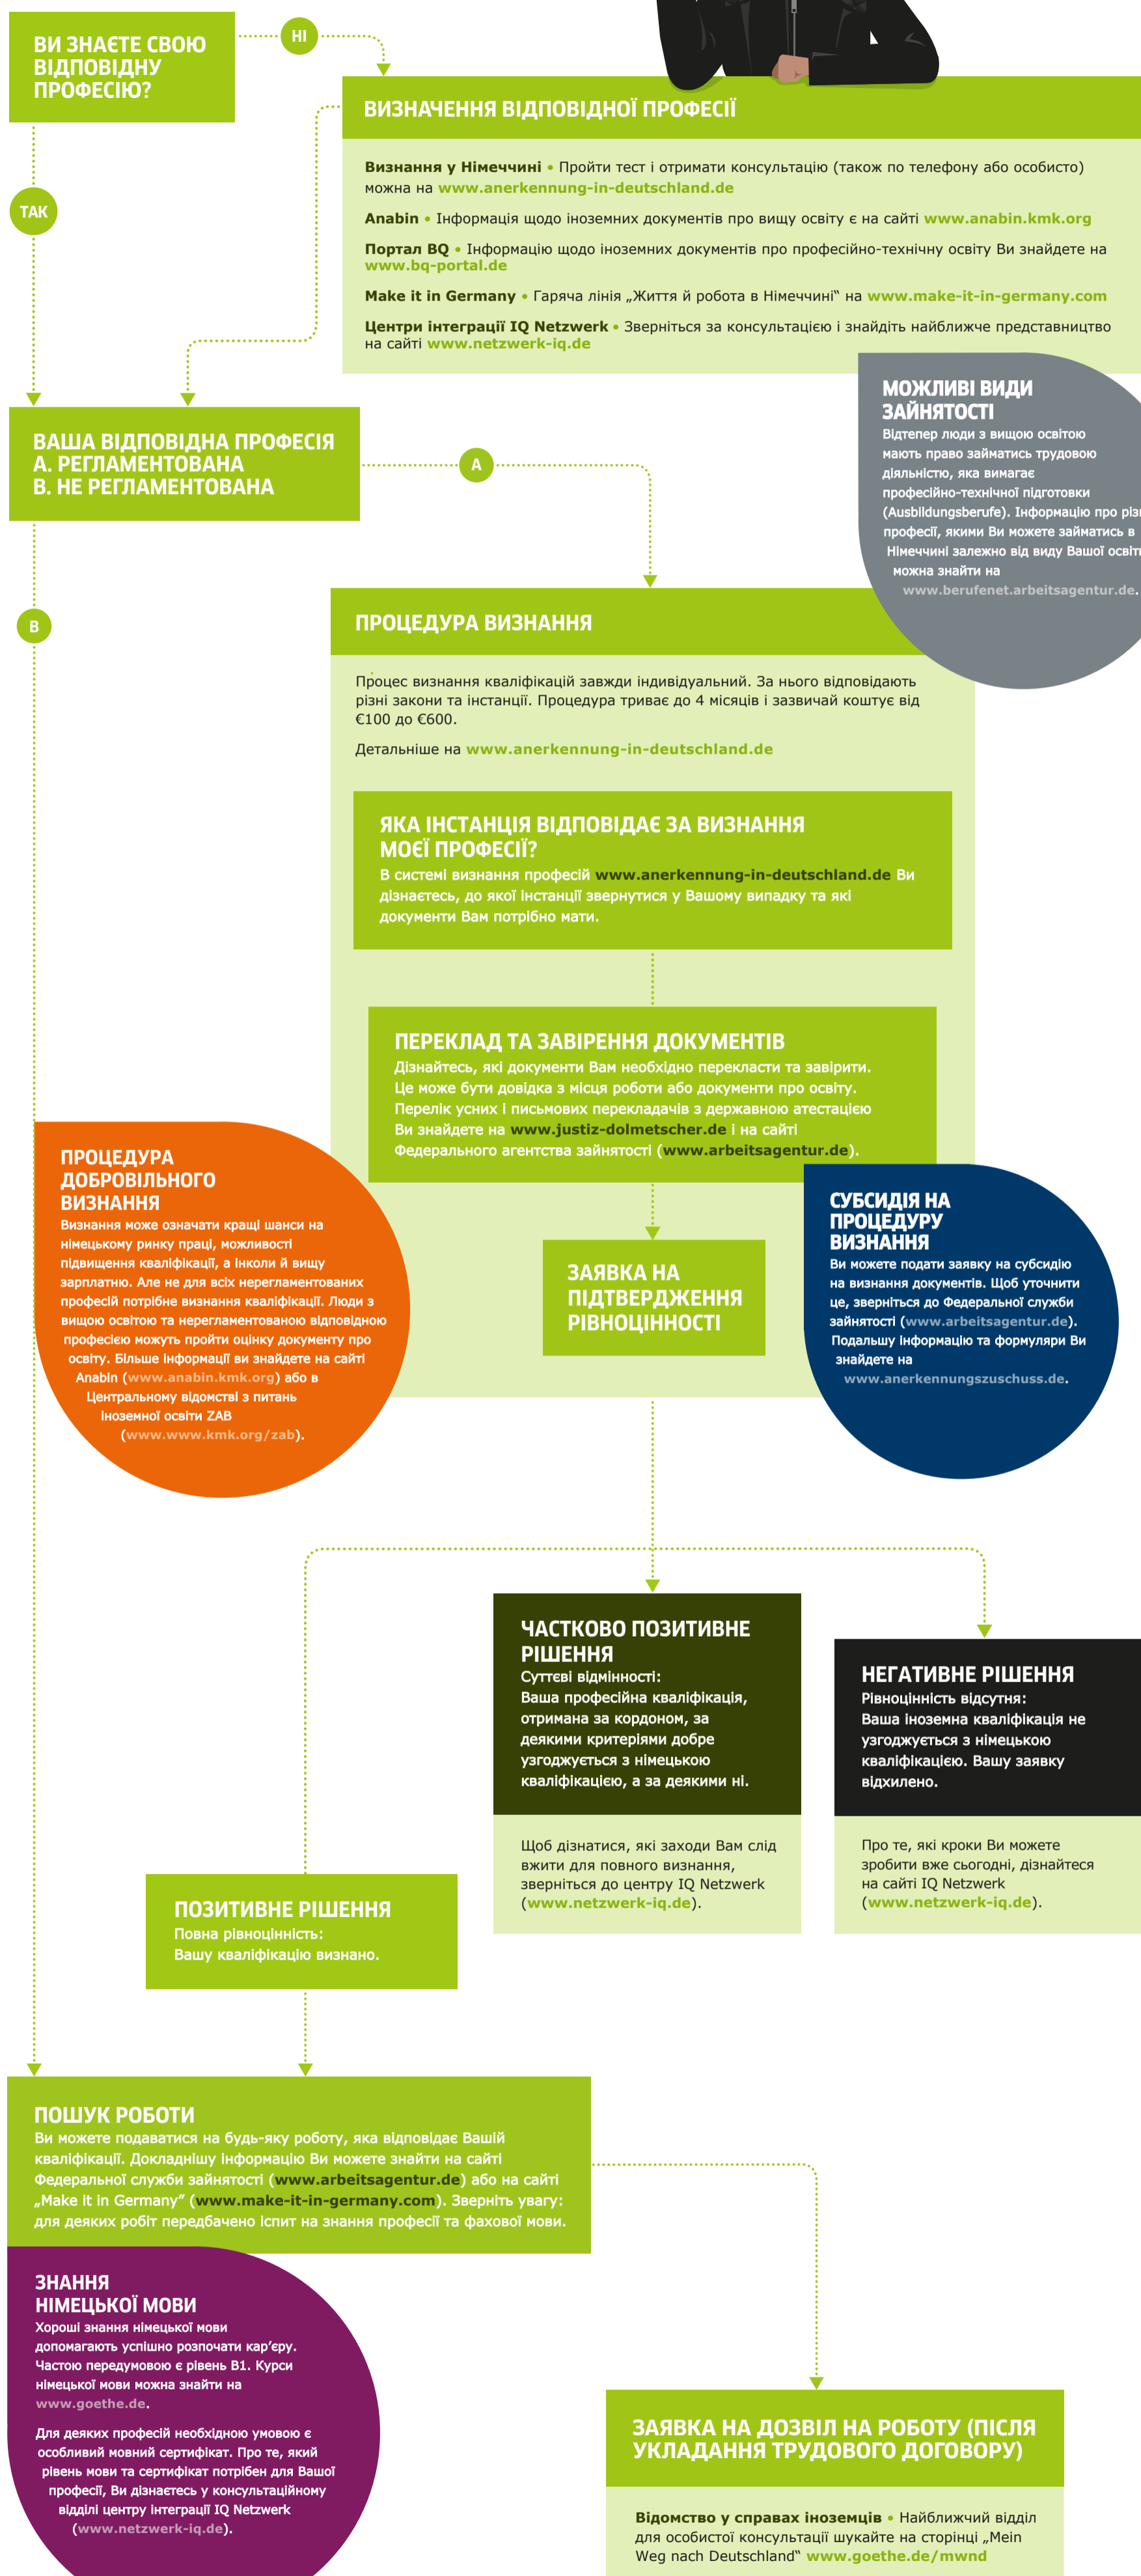

ЯК ВІДБУВАЄТЬСЯ ВИЗНАННЯ ПРОФЕСІЙНИХ КВАЛІФІКАЦІЙ?

Ви живете в Німеччині, здобули вищу або професійно-технічну освіту поза межами ЄС і хотіли б працювати у Німеччині? Зверніть увагу на такі особливості та кроки до визнання Вашої кваліфікації:

Ця інфографіка є спрощеним викладом процесу визнання кваліфікацій і призначена для загального орієнтування. Вона не містить юридично зобов'язальних тверджень.

Інформацію для біженців з України на сторінці «Mein Weg nach Deutschland» надає Goethe-Institut у рамках комплексного пакету заходів, що фінансується коштом додаткового бюджету Федерального міністерства закордонних справ Німеччини на 2022 рік для пом'якшення наслідків російської загарбницької війни проти України.

Die Informationen für Geflüchtete aus der Ukraine auf „Mein Weg nach Deutschland“ werden vom Goethe-Institut erstellt als Teil eines umfassenden Maßnahmenpakets, für welches das Auswärtige Amt Mittel aus dem Ergänzungshaushalt 2022 zur Abmilderung der Folgen des russischen Angriffskrieges gegen die Ukraine bereitstellt.