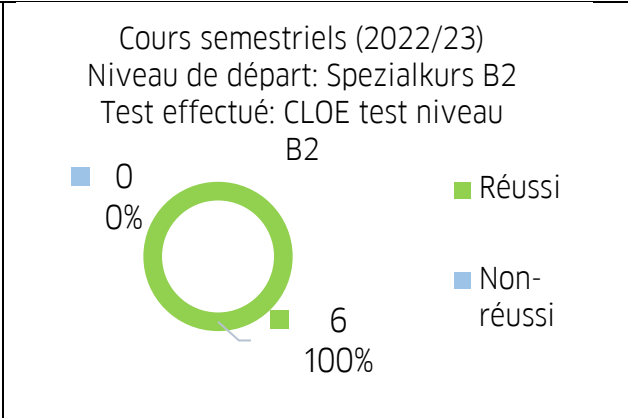

1. Cours semestriels (2022/2023)

<p>Cours semestriels (2022/23) Niveau de départ: A1.1 Test effectué: CLOE test niveau A2</p>  <p>■ Réussi ■ Non-applicable</p> <p>6 43% 8 57%</p>	<p>Cours semestriels (2022/23) Niveau de départ: A1.2 Test effectué: CLOE test niveau A2</p>  <p>■ Réussi ■ Non-applicable</p> <p>3 43% 4 57%</p>
<p>Cours semestriels (2022/23) Niveau de départ: A2.1 Test effectué: CLOE test niveau A2</p>  <p>■ Réussi ■ Non-réussi</p> <p>1 8% 12 92%</p>	<p>Cours semestriels (2022/23) Niveau de départ: A2.2 Test effectué: CLOE test niveau A2</p>  <p>■ Réussi ■ Non-réussi</p> <p>0 0% 6 100%</p>
<p>Cours semestriels (2022/23) Niveau de départ: B1.1 Test effectué: CLOE test niveau B1</p>  <p>■ Réussi ■ Non-réussi</p> <p>0 0% 2 100%</p>	<p>Cours semestriels (2022/23) Niveau de départ: B1.2 Test effectué: CLOE test niveau B1</p>  <p>■ Réussi ■ Non-réussi</p> <p>0 0% 7 100%</p>
<p>Cours semestriels (2022/23) Niveau de départ: B1.3 Test effectué: CLOE test niveau B1</p>  <p>■ Réussi ■ Non-réussi</p> <p>1 50% 1 50%</p>	<p>Cours semestriels (2022/23) Niveau de départ: B2.1 Test effectué: CLOE test niveau B2</p>  <p>■ Réussi ■ Non-réussi</p> <p>2 50% 2 50%</p>

2. Cours intensifs et superintensifs (2023)

<p>Cours intensifs et superintensifs (2023) Niveau de départ: A1.2 Test effectué: CLOE test niveau A2</p>  <p>0 0% Réussi 2 100% Non-applicable</p>	<p>Cours intensifs et superintensifs (2023) Niveau de départ: A1.1 Test effectué: CLOE test niveau A2</p>  <p>6 60% Réussi 4 40% Non-applicable</p>
<p>Cours intensifs et superintensifs (2023) Niveau de départ: B1.1 Test effectué: CLOE test niveau B1</p>  <p>0 0% Réussi 1 100% Non-réussi</p>	