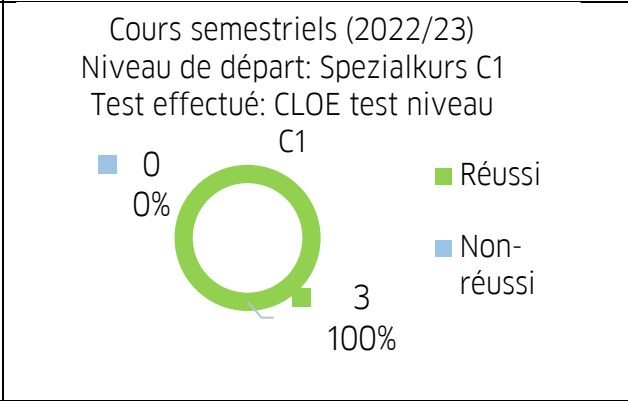

1. Cours semestriels (2022/2023)

<p>Cours semestriels (2022/23) Niveau de départ: A1.1 Test effectué: CLOE test niveau A2</p>  <p>■ Réussi ■ Non-applicable</p> <p>6 43% 8 57%</p>	<p>Cours semestriels (2022/23) Niveau de départ: A1.2 Test effectué: CLOE test niveau A2</p>  <p>■ Réussi ■ Non-applicable</p> <p>3 43% 4 57%</p>
<p>Cours semestriels (2022/23) Niveau de départ: A2.1 Test effectué: CLOE test niveau A2</p>  <p>■ Réussi ■ Non-réussi</p> <p>1 8% 12 92%</p>	<p>Cours semestriels (2022/23) Niveau de départ: A2.2 Test effectué: CLOE test niveau A2</p>  <p>■ Réussi ■ Non-réussi</p> <p>0 0% 6 100%</p>
<p>Cours semestriels (2022/23) Niveau de départ: B1.1 Test effectué: CLOE test niveau B1</p>  <p>■ Réussi ■ Non-réussi</p> <p>0 0% 2 100%</p>	<p>Cours semestriels (2022/23) Niveau de départ: B1.2 Test effectué: CLOE test niveau B1</p>  <p>■ Réussi ■ Non-réussi</p> <p>0 0% 7 100%</p>
<p>Cours semestriels (2022/23) Niveau de départ: B1.3 Test effectué: CLOE test niveau B1</p>  <p>■ Réussi ■ Non-réussi</p> <p>1 50% 1 50%</p>	<p>Cours semestriels (2022/23) Niveau de départ: B2.1 Test effectué: CLOE test niveau B2</p>  <p>■ Réussi ■ Non-réussi</p> <p>2 50% 2 50%</p>

2. Cours intensifs et superintensifs (2023)

<p>Cours intensifs et superintensifs (2023) Niveau de départ: A1.2 Test effectué: CLOE test niveau A2</p>  <p>0 0% Réussi 2 100% Non-applicable</p>	<p>Cours intensifs et superintensifs (2023) Niveau de départ: A1.1 Test effectué: CLOE test niveau A2</p>  <p>6 60% Réussi 4 40% Non-applicable</p>
<p>Cours intensifs et superintensifs (2023) Niveau de départ: B1.1 Test effectué: CLOE test niveau B1</p>  <p>0 0% Réussi 1 100% Non-réussi</p>	