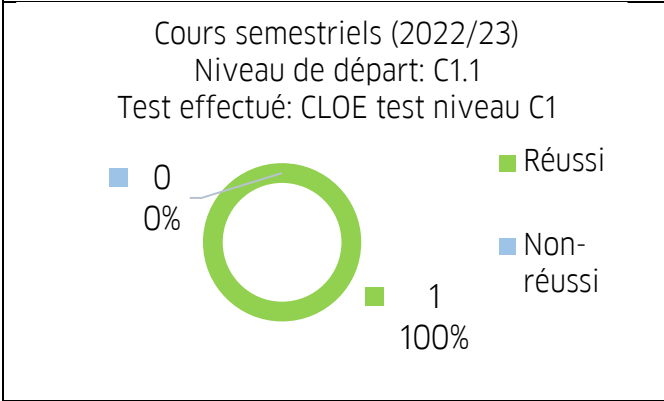

1. Cours semestriels (2022/2023)

<p>Cours semestriels (2022/23) Niveau de départ: A1.1 Test effectué: CLOE test niveau A2</p>  <p>■ Réussi ■ Non-applicable</p> <p>6 43% 8 57%</p>	<p>Cours semestriels (2022/23) Niveau de départ: A1.2 Test effectué: CLOE test niveau A2</p>  <p>■ Réussi ■ Non-applicable</p> <p>3 43% 4 57%</p>
<p>Cours semestriels (2022/23) Niveau de départ: A2.1 Test effectué: CLOE test niveau A2</p>  <p>■ Réussi ■ Non-réussi</p> <p>1 8% 12 92%</p>	<p>Cours semestriels (2022/23) Niveau de départ: A2.2 Test effectué: CLOE test niveau A2</p>  <p>■ Réussi ■ Non-réussi</p> <p>0 0% 6 100%</p>
<p>Cours semestriels (2022/23) Niveau de départ: B1.1 Test effectué: CLOE test niveau B1</p>  <p>■ Réussi ■ Non-réussi</p> <p>0 0% 2 100%</p>	<p>Cours semestriels (2022/23) Niveau de départ: B1.2 Test effectué: CLOE test niveau B1</p>  <p>■ Réussi ■ Non-réussi</p> <p>0 0% 7 100%</p>
<p>Cours semestriels (2022/23) Niveau de départ: B1.3 Test effectué: CLOE test niveau B1</p>  <p>■ Réussi ■ Non-réussi</p> <p>1 50% 1 50%</p>	<p>Cours semestriels (2022/23) Niveau de départ: B2.1 Test effectué: CLOE test niveau B2</p>  <p>■ Réussi ■ Non-réussi</p> <p>2 50% 2 50%</p>

2. Cours intensifs et superintensifs (2023)

<p>Cours intensifs et superintensifs (2023) Niveau de départ: A1.2 Test effectué: CLOE test niveau A2</p>  <p>0 0% Réussi 2 100% Non-applicable</p>	<p>Cours intensifs et superintensifs (2023) Niveau de départ: A1.1 Test effectué: CLOE test niveau A2</p>  <p>6 60% Réussi 4 40% Non-applicable</p>
<p>Cours intensifs et superintensifs (2023) Niveau de départ: B1.1 Test effectué: CLOE test niveau B1</p>  <p>0 0% Réussi 1 100% Non-réussi</p>	