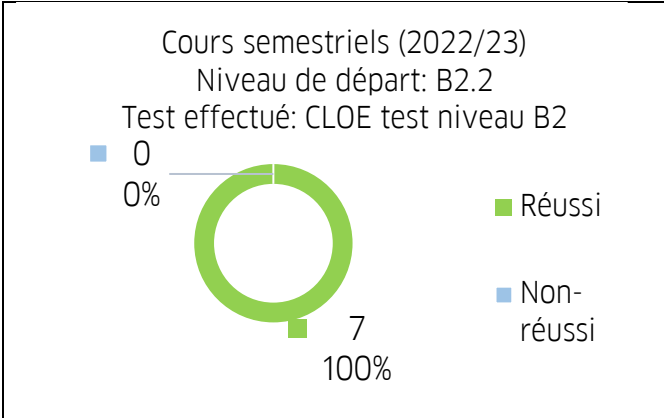

1. Cours semestriels (2022/2023)

<p>Cours semestriels (2022/23) Niveau de départ: A1.1 Test effectué: CLOE test niveau A2</p>  <p>■ Réussi ■ Non-applicable</p> <p>6 43% 8 57%</p>	<p>Cours semestriels (2022/23) Niveau de départ: A1.2 Test effectué: CLOE test niveau A2</p>  <p>■ Réussi ■ Non-applicable</p> <p>3 43% 4 57%</p>
<p>Cours semestriels (2022/23) Niveau de départ: A2.1 Test effectué: CLOE test niveau A2</p>  <p>■ Réussi ■ Non-réussi</p> <p>1 8% 12 92%</p>	<p>Cours semestriels (2022/23) Niveau de départ: A2.2 Test effectué: CLOE test niveau A2</p>  <p>■ Réussi ■ Non-réussi</p> <p>0 0% 6 100%</p>
<p>Cours semestriels (2022/23) Niveau de départ: B1.1 Test effectué: CLOE test niveau B1</p>  <p>■ Réussi ■ Non-réussi</p> <p>0 0% 2 100%</p>	<p>Cours semestriels (2022/23) Niveau de départ: B1.2 Test effectué: CLOE test niveau B1</p>  <p>■ Réussi ■ Non-réussi</p> <p>0 0% 7 100%</p>
<p>Cours semestriels (2022/23) Niveau de départ: B1.3 Test effectué: CLOE test niveau B1</p>  <p>■ Réussi ■ Non-réussi</p> <p>1 50% 1 50%</p>	<p>Cours semestriels (2022/23) Niveau de départ: B2.1 Test effectué: CLOE test niveau B2</p>  <p>■ Réussi ■ Non-réussi</p> <p>2 50% 2 50%</p>

2. Cours intensifs et superintensifs (2023)

<p>Cours intensifs et superintensifs (2023) Niveau de départ: A1.2 Test effectué: CLOE test niveau A2</p>  <p>0 0% Réussi 2 100% Non-applicable</p>	<p>Cours intensifs et superintensifs (2023) Niveau de départ: A1.1 Test effectué: CLOE test niveau A2</p>  <p>6 60% Réussi 4 40% Non-applicable</p>
<p>Cours intensifs et superintensifs (2023) Niveau de départ: B1.1 Test effectué: CLOE test niveau B1</p>  <p>0 0% Réussi 1 100% Non-réussi</p>	