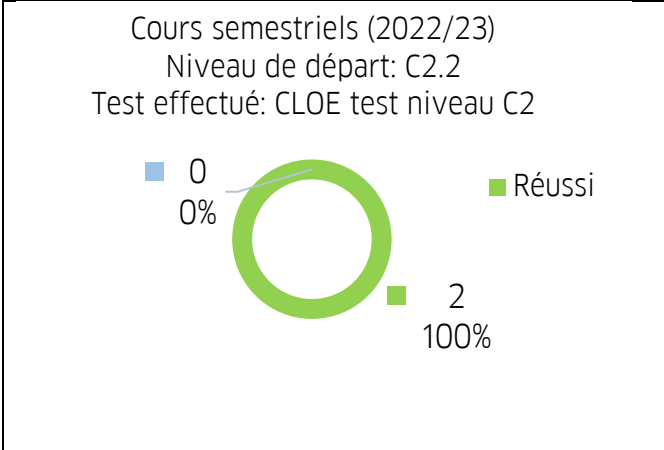

1. Cours semestriels (2022/2023)

<p>Cours semestriels (2022/23) Niveau de départ: A1.1 Test effectué: CLOE test niveau A2</p>  <p>■ Réussi ■ Non-applicable</p> <p>6 43% 8 57%</p>	<p>Cours semestriels (2022/23) Niveau de départ: A1.2 Test effectué: CLOE test niveau A2</p>  <p>■ Réussi ■ Non-applicable</p> <p>3 43% 4 57%</p>
<p>Cours semestriels (2022/23) Niveau de départ: A2.1 Test effectué: CLOE test niveau A2</p>  <p>■ Réussi ■ Non-réussi</p> <p>1 8% 12 92%</p>	<p>Cours semestriels (2022/23) Niveau de départ: A2.2 Test effectué: CLOE test niveau A2</p>  <p>■ Réussi ■ Non-réussi</p> <p>0 0% 6 100%</p>
<p>Cours semestriels (2022/23) Niveau de départ: B1.1 Test effectué: CLOE test niveau B1</p>  <p>■ Réussi ■ Non-réussi</p> <p>0 0% 2 100%</p>	<p>Cours semestriels (2022/23) Niveau de départ: B1.2 Test effectué: CLOE test niveau B1</p>  <p>■ Réussi ■ Non-réussi</p> <p>0 0% 7 100%</p>
<p>Cours semestriels (2022/23) Niveau de départ: B1.3 Test effectué: CLOE test niveau B1</p>  <p>■ Réussi ■ Non-réussi</p> <p>1 50% 1 50%</p>	<p>Cours semestriels (2022/23) Niveau de départ: B2.1 Test effectué: CLOE test niveau B2</p>  <p>■ Réussi ■ Non-réussi</p> <p>2 50% 2 50%</p>

2. Cours intensifs et superintensifs (2023)

<p>Cours intensifs et superintensifs (2023) Niveau de départ: A1.2 Test effectué: CLOE test niveau A2</p>  <p>0 0% Réussi 2 100% Non-applicable</p>	<p>Cours intensifs et superintensifs (2023) Niveau de départ: A1.1 Test effectué: CLOE test niveau A2</p>  <p>6 60% Réussi 4 40% Non-applicable</p>
<p>Cours intensifs et superintensifs (2023) Niveau de départ: B1.1 Test effectué: CLOE test niveau B1</p>  <p>0 0% Réussi 1 100% Non-réussi</p>	