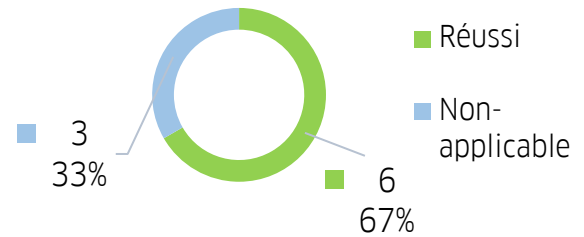

1. Cours semestriels (2022)

| | |
|---|--|
| <p>Cours semestriels (2022) Niveau de départ: A1.1 Test effectué: CLOE test niveau A2</p>  <p>■ Réussi ■ Non-applicable</p> <p>1 25% 3 75%</p> | <p>Cours semestriels (2022) Niveau de départ: A1.2 Test effectué: CLOE test niveau A2</p>  <p>■ Réussi ■ Non-applicable</p> <p>0 0% 6 100%</p> |
| <p>Cours semestriels (2022) Niveau de départ: A2.1 Test effectué: CLOE test niveau A2</p>  <p>■ Réussi ■ Non-réussi</p> <p>0 0% 2 100%</p> | <p>Cours semestriels (2022) Niveau de départ: A2.2 Test effectué: CLOE test niveau A2</p>  <p>■ Réussi ■ Non-réussi</p> <p>0 0% 1 100%</p> |
| <p>Cours semestriels (2022) Niveau de départ: B1.1 Test effectué: CLOE test niveau B1</p>  <p>■ Réussi ■ Non-réussi</p> <p>0 0% 2 100%</p> | <p>Cours semestriels (2022) Niveau de départ: B1.2 Test effectué: CLOE test niveau B1</p>  <p>■ Réussi ■ Non-réussi</p> <p>0 0% 3 100%</p> |
| <p>Cours semestriels (2022) Niveau de départ: B1.3 Test effectué: CLOE test niveau B1</p>  <p>■ Réussi ■ Non-réussi</p> <p>0 0% 5 100%</p> | <p>Cours semestriels (2022) Niveau de départ: B2.1 Test effectué: CLOE test niveau B2</p>  <p>■ Réussi ■ Non-réussi</p> <p>0 0% 3 100%</p> |

Cours semestriels (2022)
Niveau de départ: Spezialkurs B2
Test effectué: CLOE test niveau B2

Cours semestriels (2022)
Niveau de départ: C1.1
Test effectué: CLOE test niveau C1

Cours semestriels (2022)
Niveau de départ: Spezialkurs C1
Test effectué: CLOE test niveau C1

2. Cours intensifs et superintensifs (2022)

Cours intensifs et superintensifs
(2022)
Niveau de départ: A1.1
Test effectué: CLOE test niveau A2

Cours intensifs et superintensifs (2022)
Niveau de départ: A1.2
Test effectué: CLOE test niveau A2