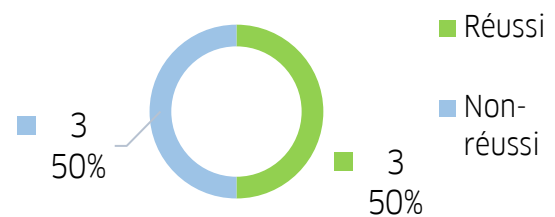

2. Cours intensifs et superintensifs (2022)

Cours intensifs et superintensifs
(2022)
Niveau de départ: A1.1
Test effectué: CLOE test niveau A2

Cours intensifs et superintensifs (2022)
Niveau de départ: A1.2
Test effectué: CLOE test niveau A2

Cours intensifs et superintensifs (2022)
Niveau de départ: A2.1
Test effectué: CLOE test niveau A2

Cours intensifs et superintensifs (2022)
Niveau de départ: A2.2
Test effectué: CLOE test niveau A2

Cours intensifs et superintensifs (2022)
Niveau de départ: B1.1
Test effectué: CLOE test niveau B1

Cours intensifs et superintensifs (2022)
Niveau de départ: B1.2
Test effectué: CLOE test niveau B1

Cours intensifs et superintensifs (2022)
Niveau de départ: B1.3
Test effectué: CLOE test niveau B1

Cours intensifs et superintensifs (2022)
Niveau de départ: B2.1
Test effectué: CLOE test niveau B2