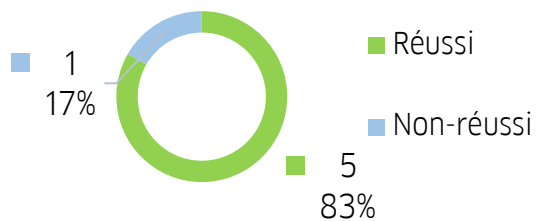

Cours semestriels (2022)
Niveau de départ: Spezialkurs B2
Test effectué: CLOE test niveau B2

Cours semestriels (2022)
Niveau de départ: C1.1
Test effectué: CLOE test niveau C1

Cours semestriels (2022)
Niveau de départ: Spezialkurs C1
Test effectué: CLOE test niveau C1

2. Cours intensifs et superintensifs (2022)

Cours intensifs et superintensifs
(2022)
Niveau de départ: A1.1
Test effectué: CLOE test niveau A2

Cours intensifs et superintensifs (2022)
Niveau de départ: A1.2
Test effectué: CLOE test niveau A2

Cours intensifs et superintensifs (2022)
Niveau de départ: A2.1
Test effectué: CLOE test niveau A2

Cours intensifs et superintensifs (2022)
Niveau de départ: A2.2
Test effectué: CLOE test niveau A2

Cours intensifs et superintensifs (2022)
Niveau de départ: B1.1
Test effectué: CLOE test niveau B1