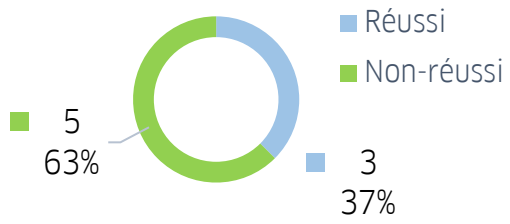

Cours intensifs et superintensifs (2022)
Niveau de départ: A2.1
Test effectué: CLOE test niveau A2

Cours intensifs et superintensifs (2022)
Niveau de départ: A2.2
Test effectué: CLOE test niveau A2

Cours intensifs et superintensifs (2022)
Niveau de départ: B1.1
Test effectué: CLOE test niveau B1

Cours intensifs et superintensifs (2022)
Niveau de départ: B1.2
Test effectué: CLOE test niveau B1

Cours intensifs et superintensifs (2022)
Niveau de départ: B1.3
Test effectué: CLOE test niveau B1

Cours intensifs et superintensifs (2022)
Niveau de départ: B2.1
Test effectué: CLOE test niveau B2