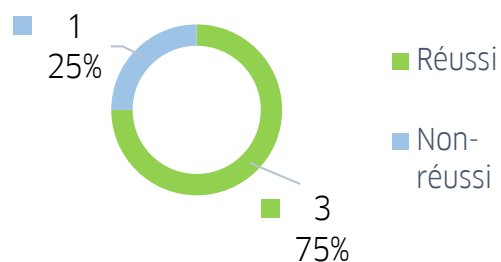

2. Cours intensifs et superintensifs (2022)

Cours intensifs et superintensifs
(2022)
Niveau de départ: A1.1
Test effectué: CLOE test niveau A2

Cours intensifs et superintensifs (2022)
Niveau de départ: A1.2
Test effectué: CLOE test niveau A2

Cours intensifs et superintensifs (2022)
Niveau de départ: A2.1
Test effectué: CLOE test niveau A2

Cours intensifs et superintensifs (2022)
Niveau de départ: A2.2
Test effectué: CLOE test niveau A2

Cours intensifs et superintensifs (2022)
Niveau de départ: B1.1
Test effectué: CLOE test niveau B1