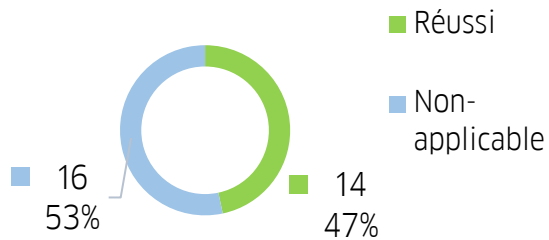

Cours semestriels (2022)
Niveau de départ: Spezialkurs B2
Test effectué: CLOE test niveau B2

Cours semestriels (2022)
Niveau de départ: C1.1
Test effectué: CLOE test niveau C1

Cours semestriels (2022)
Niveau de départ: Spezialkurs C1
Test effectué: CLOE test niveau C1

2. Cours intensifs et superintensifs (2022)

Cours intensifs et superintensifs
(2022)
Niveau de départ: A1.1
Test effectué: CLOE test niveau A2

Cours intensifs et superintensifs (2022)
Niveau de départ: A1.2
Test effectué: CLOE test niveau A2