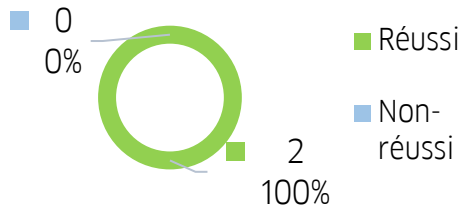

1. Cours semestriels (2022)

| | |
|---|--|
| <p>Cours semestriels (2022) Niveau de départ: A1.1 Test effectué: CLOE test niveau A2</p>  <p>■ Réussi ■ Non-applicable</p> <p>1 25% 3 75%</p> | <p>Cours semestriels (2022) Niveau de départ: A1.2 Test effectué: CLOE test niveau A2</p>  <p>■ Réussi ■ Non-applicable</p> <p>0 0% 6 100%</p> |
| <p>Cours semestriels (2022) Niveau de départ: A2.1 Test effectué: CLOE test niveau A2</p>  <p>■ Réussi ■ Non-réussi</p> <p>0 0% 2 100%</p> | <p>Cours semestriels (2022) Niveau de départ: A2.2 Test effectué: CLOE test niveau A2</p>  <p>■ Réussi ■ Non-réussi</p> <p>0 0% 1 100%</p> |
| <p>Cours semestriels (2022) Niveau de départ: B1.1 Test effectué: CLOE test niveau B1</p>  <p>■ Réussi ■ Non-réussi</p> <p>0 0% 2 100%</p> | <p>Cours semestriels (2022) Niveau de départ: B1.2 Test effectué: CLOE test niveau B1</p>  <p>■ Réussi ■ Non-réussi</p> <p>0 0% 3 100%</p> |
| <p>Cours semestriels (2022) Niveau de départ: B1.3 Test effectué: CLOE test niveau B1</p>  <p>■ Réussi ■ Non-réussi</p> <p>0 0% 5 100%</p> | <p>Cours semestriels (2022) Niveau de départ: B2.1 Test effectué: CLOE test niveau B2</p>  <p>■ Réussi ■ Non-réussi</p> <p>0 0% 3 100%</p> |

Cours semestriels (2022)
Niveau de départ: Spezialkurs B2
Test effectué: CLOE test niveau B2

Cours semestriels (2022)
Niveau de départ: C1.1
Test effectué: CLOE test niveau C1

Cours semestriels (2022)
Niveau de départ: Spezialkurs C1
Test effectué: CLOE test niveau C1

2. Cours intensifs et superintensifs (2022)

Cours intensifs et superintensifs
(2022)
Niveau de départ: A1.1
Test effectué: CLOE test niveau A2

Cours intensifs et superintensifs (2022)
Niveau de départ: A1.2
Test effectué: CLOE test niveau A2