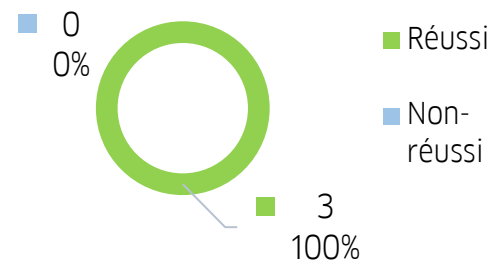

2. Cours intensifs et superintensifs (2022)

Cours intensifs et superintensifs
(2022)
Niveau de départ: A1.1
Test effectué: CLOE test niveau A2

Cours intensifs et superintensifs (2022)
Niveau de départ: A1.2
Test effectué: CLOE test niveau A2

Cours intensifs et superintensifs (2022)
Niveau de départ: A2.1
Test effectué: CLOE test niveau A2

Cours intensifs et superintensifs (2022)
Niveau de départ: A2.2
Test effectué: CLOE test niveau A2

Cours intensifs et superintensifs (2022)
Niveau de départ: B1.1
Test effectué: CLOE test niveau B1