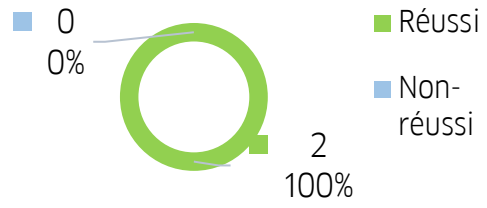

1. Cours semestriels (2022)

| | |
|---|--|
| <p>Cours semestriels (2022) Niveau de départ: A1.1 Test effectué: CLOE test niveau A2</p>  <p>■ Réussi ■ Non-applicable</p> <p>1 25% 3 75%</p> | <p>Cours semestriels (2022) Niveau de départ: A1.2 Test effectué: CLOE test niveau A2</p>  <p>■ Réussi ■ Non-applicable</p> <p>0 0% 6 100%</p> |
| <p>Cours semestriels (2022) Niveau de départ: A2.1 Test effectué: CLOE test niveau A2</p>  <p>■ Réussi ■ Non-réussi</p> <p>0 0% 2 100%</p> | <p>Cours semestriels (2022) Niveau de départ: A2.2 Test effectué: CLOE test niveau A2</p>  <p>■ Réussi ■ Non-réussi</p> <p>0 0% 1 100%</p> |
| <p>Cours semestriels (2022) Niveau de départ: B1.1 Test effectué: CLOE test niveau B1</p>  <p>■ Réussi ■ Non-réussi</p> <p>0 0% 2 100%</p> | <p>Cours semestriels (2022) Niveau de départ: B1.2 Test effectué: CLOE test niveau B1</p>  <p>■ Réussi ■ Non-réussi</p> <p>0 0% 3 100%</p> |
| <p>Cours semestriels (2022) Niveau de départ: B1.3 Test effectué: CLOE test niveau B1</p>  <p>■ Réussi ■ Non-réussi</p> <p>0 0% 5 100%</p> | <p>Cours semestriels (2022) Niveau de départ: B2.1 Test effectué: CLOE test niveau B2</p>  <p>■ Réussi ■ Non-réussi</p> <p>0 0% 3 100%</p> |

Cours semestriels (2022)
Niveau de départ: Spezialkurs B2
Test effectué: CLOE test niveau B2

Cours semestriels (2022)
Niveau de départ: C1.1
Test effectué: CLOE test niveau C1

Cours semestriels (2022)
Niveau de départ: Spezialkurs C1
Test effectué: CLOE test niveau C1

2. Cours intensifs et superintensifs (2022)

Cours intensifs et superintensifs
(2022)
Niveau de départ: A1.1
Test effectué: CLOE test niveau A2

Cours intensifs et superintensifs (2022)
Niveau de départ: A1.2
Test effectué: CLOE test niveau A2