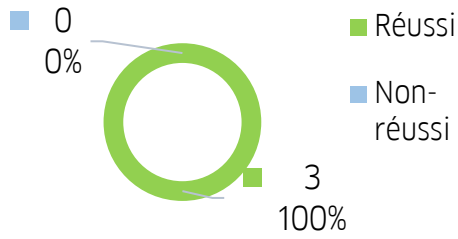

1. Cours semestriels (2022)

| | |
|---|--|
| <p>Cours semestriels (2022) Niveau de départ: A1.1 Test effectué: CLOE test niveau A2</p>  <p>■ Réussi ■ Non-applicable</p> <p>1 25% 3 75%</p> | <p>Cours semestriels (2022) Niveau de départ: A1.2 Test effectué: CLOE test niveau A2</p>  <p>■ Réussi ■ Non-applicable</p> <p>0 0% 6 100%</p> |
| <p>Cours semestriels (2022) Niveau de départ: A2.1 Test effectué: CLOE test niveau A2</p>  <p>■ Réussi ■ Non-réussi</p> <p>0 0% 2 100%</p> | <p>Cours semestriels (2022) Niveau de départ: A2.2 Test effectué: CLOE test niveau A2</p>  <p>■ Réussi ■ Non-réussi</p> <p>0 0% 1 100%</p> |
| <p>Cours semestriels (2022) Niveau de départ: B1.1 Test effectué: CLOE test niveau B1</p>  <p>■ Réussi ■ Non-réussi</p> <p>0 0% 2 100%</p> | <p>Cours semestriels (2022) Niveau de départ: B1.2 Test effectué: CLOE test niveau B1</p>  <p>■ Réussi ■ Non-réussi</p> <p>0 0% 3 100%</p> |
| <p>Cours semestriels (2022) Niveau de départ: B1.3 Test effectué: CLOE test niveau B1</p>  <p>■ Réussi ■ Non-réussi</p> <p>0 0% 5 100%</p> | <p>Cours semestriels (2022) Niveau de départ: B2.1 Test effectué: CLOE test niveau B2</p>  <p>■ Réussi ■ Non-réussi</p> <p>0 0% 3 100%</p> |

Cours semestriels (2022)
Niveau de départ: Spezialkurs B2
Test effectué: CLOE test niveau B2

Cours semestriels (2022)
Niveau de départ: C1.1
Test effectué: CLOE test niveau C1

Cours semestriels (2022)
Niveau de départ: Spezialkurs C1
Test effectué: CLOE test niveau C1

2. Cours intensifs et superintensifs (2022)

Cours intensifs et superintensifs
(2022)
Niveau de départ: A1.1
Test effectué: CLOE test niveau A2

Cours intensifs et superintensifs (2022)
Niveau de départ: A1.2
Test effectué: CLOE test niveau A2