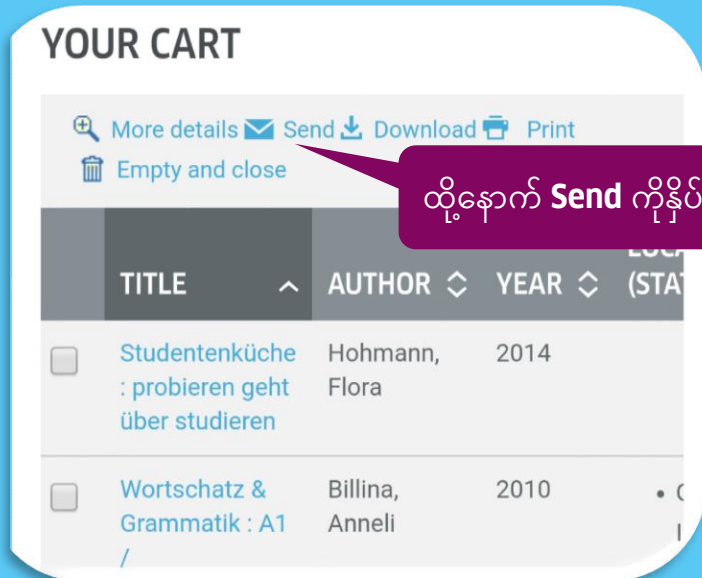

Online access: [01 Inhaltstext](#)

Availability: **Items available for loan:** [Call number: 438.41 Bil] (1).

Place hold

Save to lists

Add to your cart

[Buchhandel.de](https://www.buchhandel.de)

မိမိငှားရမ်းလိုသည်များကို **Cart** ထဲသို့ ထည့်ပါ။

Miteinander : Selbstlernkurs Deutsch für Anfänger; [Deutsch - englisch; Buch mit 4

* English below

Please scan QR Code (or) click the “search our catalog/My Account” in BibToGo App.

(or) use the following Link: