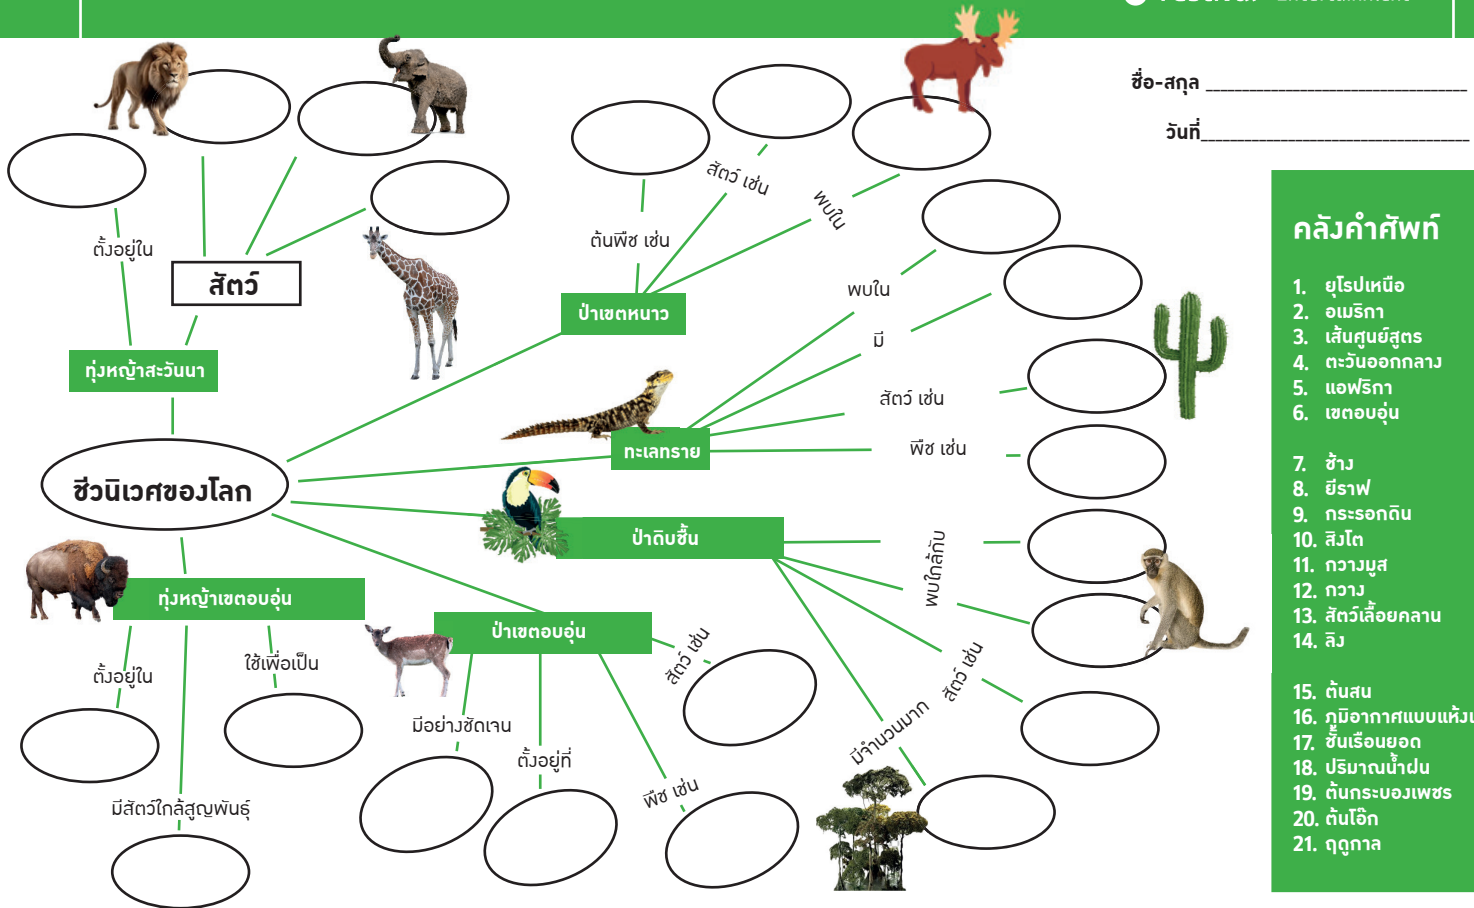

# แผนที่ความคิดชีวนิเวศ

ชื่อ-สกุล \_\_\_\_\_

วันที่ \_\_\_\_\_

## คลังคำศัพท์

- ยุโรปเหนือ
- อเมริกา
- เส้นศูนย์สูตร
- ตะวันออกกลาง
- แอฟริกา
- เขตอบอุ่น
- ช้าง
- ยีราฟ
- กระรอกดิน
- สิงโต
- คววมูสา
- คววม
- สัตว์เลื้อยคลาน
- ลิง
- ต้นสน
- ภูมิอากาศแบบแห้งแล้ง
- ชั้นเรือนยอด
- ปริมาณน้ำฝน
- ต้นกระบองเพชร
- ต้นโอ๊ก
- ฤดูกาล