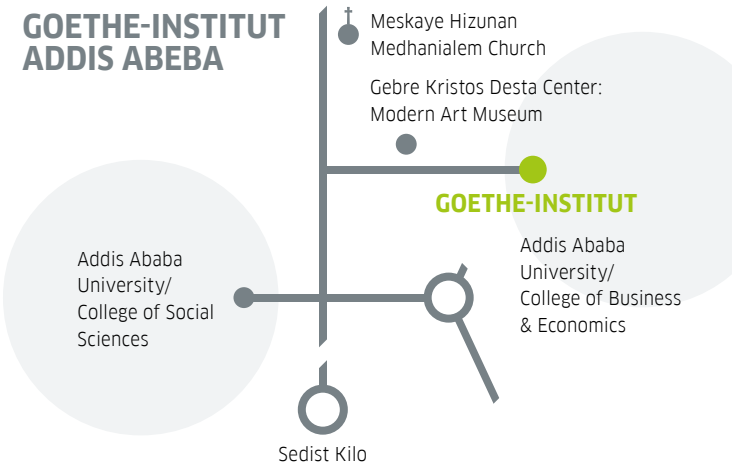

ጎተ ኢኒስቲቲት ኢትዮጵያ

ከስድስት ኪሎ በዋናው ዩንቨርሲቲ በራፍ ወደ እንጦጦ ሲሄዱ ከሁለት መቶ ሜትር በኋላ በቀኝ በኩል የጎተ ኢኒስቲቲት ጽሑፍ ያገኛሉ። በዚያ በቀጥታ ወደ ውስጥ መግባት ነው።

የስራ ሰዓትና አድራሻ

የቋንቋ ኮርስ ቢሮ የስራ ሰዓት
ሰኞ፣ ማክሰኞ ፣ ሐሙስና ዓርብ ከጠዋቱ 3 ሰዓት እስከ 7 ሰዓት
ከሰዓት በኋላ ከ 8 ሰዓት እስከ 11 ሰዓት 30

ቤተ መጽሐፍቱ ክፍት የሆነባቸው ቀናት
ሰኞና ረቡዕ ከ7 ሰዓት እስከ 11 ሰዓት
ማክሰኞ፣ ሐሙስ፣ ዓርብ ከ3 ሰዓት እስከ 11 ሰዓት

በኢትዮጵያ ህጋዊ የበዓል ቀናት የቋንቋ ኮርስ ቢሮና ቤተ መጽሐፍቱ ዝግ ናቸው።

GOETHE-INSTITUT ADDIS ABEBA