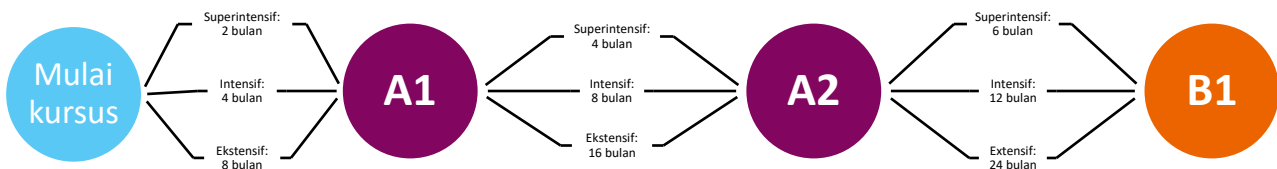

Mulai Maret 2024

- Superintensif 140 JP
  - Offline: 04.03.- 22.04.
  - Online: 04.03.- 30.04.
- Intensif 72 JP
  - 3 kali per minggu: 04.03.- 24.04.
  - 4 kali per minggu: 04.03.- 25.04.
- Ekstensif 72 JP
  - Senin+Rabu: 04.03.- 12.06.
  - Selasa+Kamis: 05.03.- 20.06.
  - Sabtu: 02.03.- 15.06.
  - Minggu: 03.03.- 09.06.
  - Sabtu+Minggu: 02.03.- 09.06.

Term 02

JP: Jam pelajaran (@45 menit)
Semua tanggal dalam format: tt.bb (tanggal.bulan)