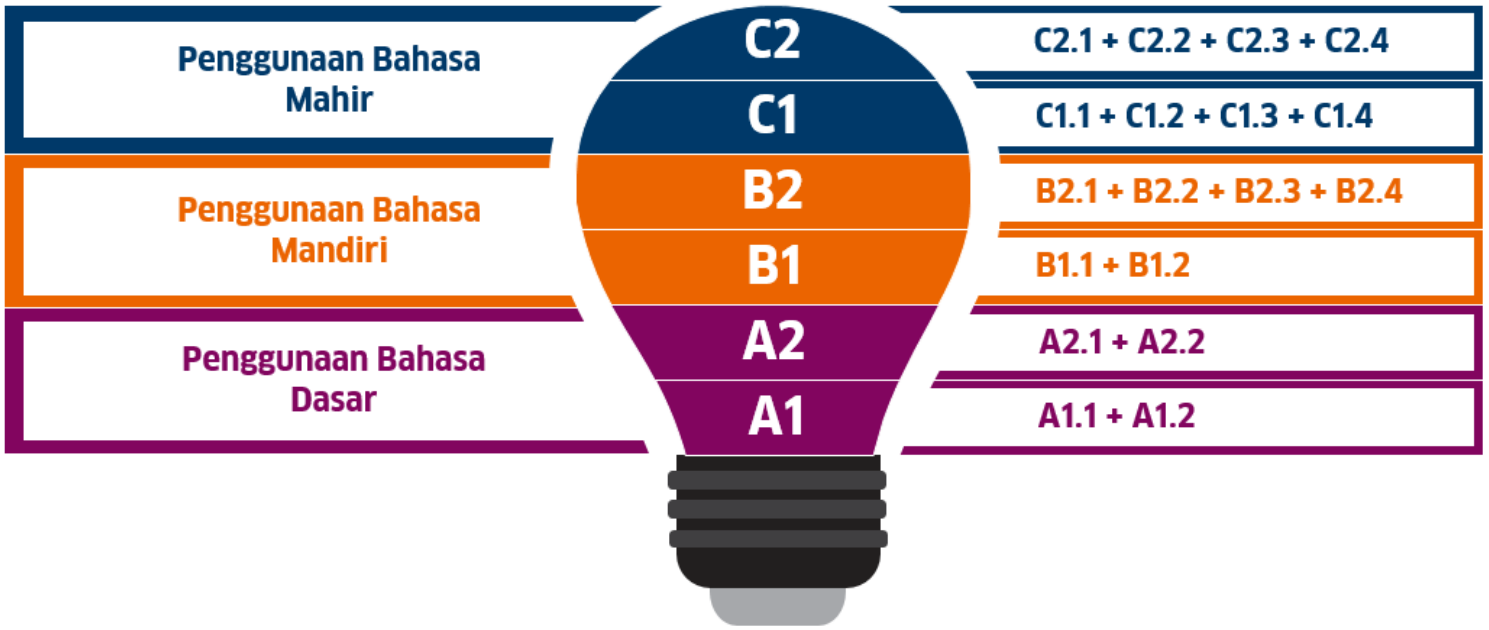

TINGKAT KEBAHASAAN DAN TINGKAT KURSUS