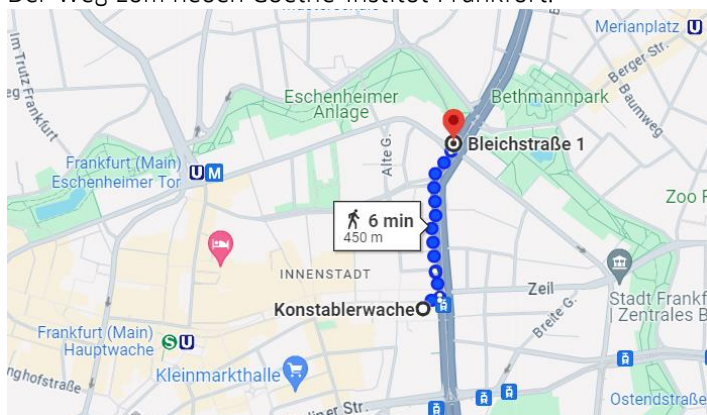

Aus organisatorischen Gründen werden jedoch **die laufenden Sprachkurse bis zum 21. Juni** noch **im Business Center Meet/N/Work** in der Poststraße 2-4, 60329 Frankfurt am Main stattfinden. Die Prüfungen in der Prüfungswoche vom 17. Juni - 21. Juni werden ebenfalls noch dort durchgeführt.

Ab dem 24. Juni finden dann alle Kurse und Prüfungen in der neuen Unterkunft Bleichstr. 1, 60313 Frankfurt am Main statt.

Das neue Goethe-Institut zeichnet sich durch großzügige, helle und technisch gut ausgestattete Räume aus, die eine ideale Lernumgebung für Deutschkurse und ein ansprechendes Ambiente für kulturelle Events bieten. Alle Klassenräume sind barrierefrei zugänglich, und dank der zentralen Lage des neuen Instituts an der Haltestelle Konstablerwache ist eine bequeme Anreise mit dem öffentlichen Nahverkehr möglich. Von dort aus besteht eine gute Anbindung an die S-Bahn Linien S1-S6, S8 und S9, sowie U-Bahn Verbindungen U4, U5, U6, und U7. Außerdem befindet sich die Straßenbahnhaltestelle 'Hessendenkmal' in unmittelbarer Nähe des neuen Instituts.

Wir laden Sie herzlich ein, das neue Goethe-Institut Frankfurt zu erkunden und unsere Räumlichkeiten kennenzulernen. Alle weiteren Informationen zum Umzug finden Sie zeitnah auf [unserer Website](#).

Wir freuen uns auf ein baldiges Wiedersehen im neuen Goethe-Institut!

Der Weg zum neuen Goethe-Institut Frankfurt:

KONTAKT

Uwe Mohr
Institutsleiter
Goethe-Institut
Frankfurt
Tel.: +49 69 961227 14
uwe.mohr@goethe.de