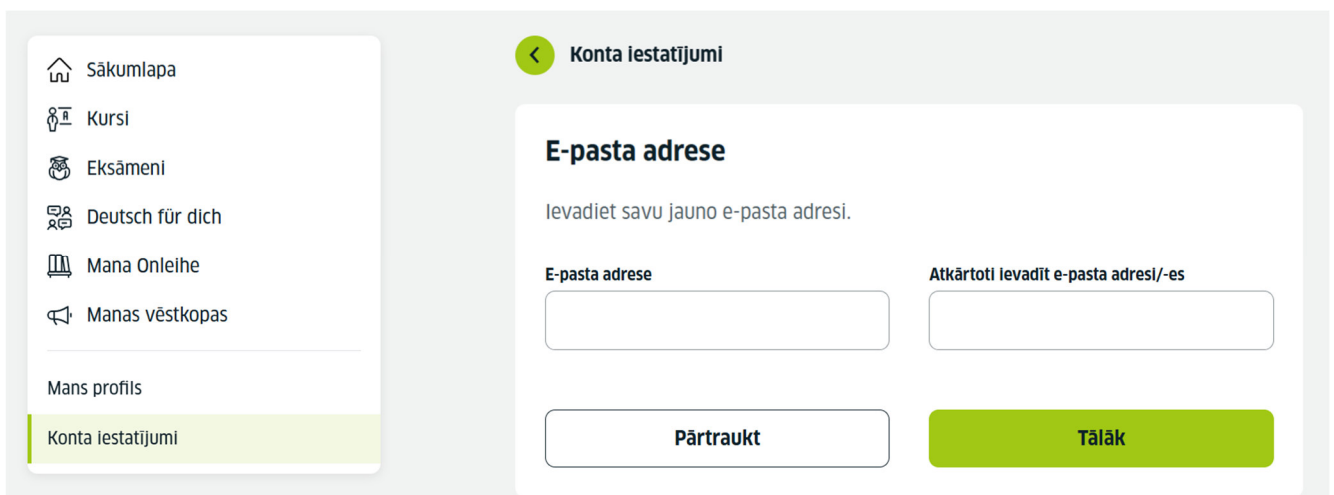

- Izvēlnē klikšķiniet uz "Mans profils" (Mein Profil) un ievadiet prasīto personas informāciju.
- Beigās klikšķiniet "Saglabāt" (Speichern).

- Jūs jebkurā laikā varat mainīt savu e-pasta adresi vai dzēst savu kontu. Lai to izdarītu, klikšķiniet uz "Konta iestatījumi" un izmantojiet tur pieejamās iespējas.

- Tālāk klikšķiniet uz "Kursi" ("Kurse"). Lodziņā "Reģistrācijas kods" ievadiet savu klienta numuru (tas ir arī reģistrācijas kods) un apstipriniet, klikšķinot uz "Saglabāt" (Speichern). Kods ir redzams apstiprinājumā par kursiem / testu vai rēķinā.