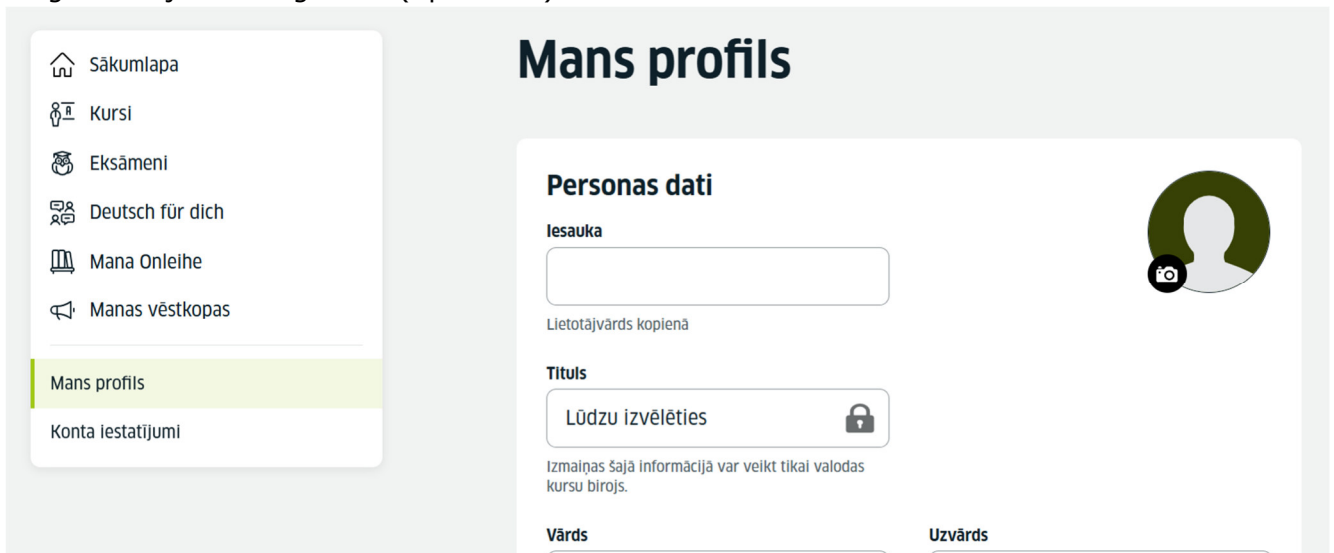

- Izvēlnē klikšķiniet uz "Mans profils" (Mein Profil) un ievadiet prasīto personas informāciju.
- Beigās klikšķiniet "Saglabāt" (Speichern).

- Jūs jebkurā laikā varat mainīt savu e-pasta adresi vai dzēst savu kontu. Lai to izdarītu, klikšķiniet uz "Konta iestatījumi" un izmantojiet tur pieejamās iespējas.