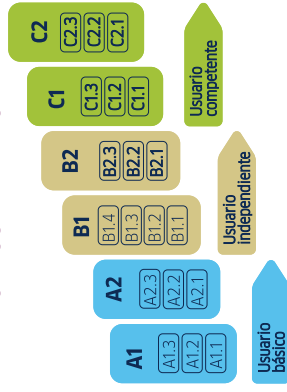

NIVELES Y SUBNIVELES

CURSOS REGULARES

*Para personas a partir de 16 años.
Todos los cursos se realizan con un mínimo de 6 alumnos.

Cursos extensivos

Ritmo: 1 subnivel en 12 sesiones con clases un día por semana