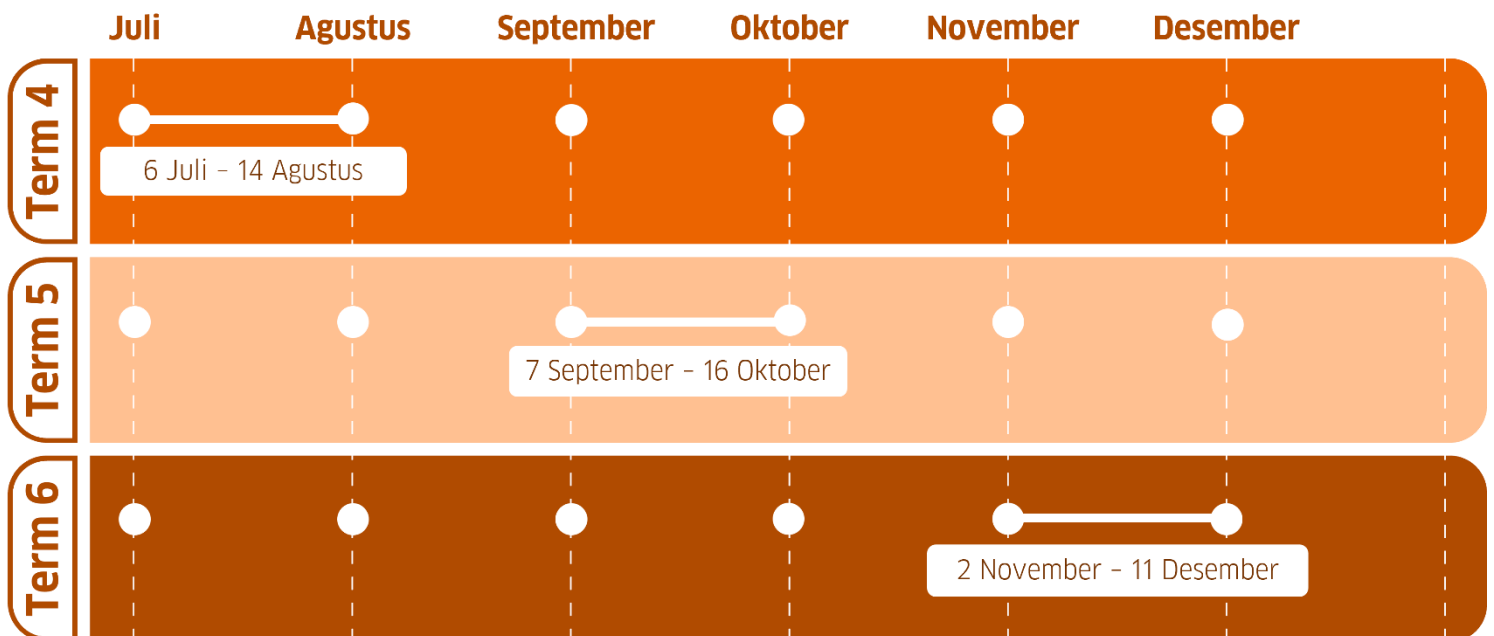

PILIHAN KURSUS ANDA

Kursus Dewasa (mulai usia 16 tahun)

KURSUS INTENSIF 72 JP*, 6 MINGGU

Kursus malam dengan kecepatan belajar sedang, ideal bagi pelajar, mahasiswa, dan profesional. Didukung tutor berpengalaman dan platform pembelajaran Goethe-Institut, membantu Anda mencapai kemajuan nyata secara efektif.

ONLINE / OFFLINE

SENIN + RABU + JUMAT
17.30-21.00 WIB

Rp4.100.000

*JP: Jam pelajaran (@45 menit)
Buku pelajaran tidak termasuk dalam biaya kursus
Periode kursus dapat berubah sewaktu-waktu.