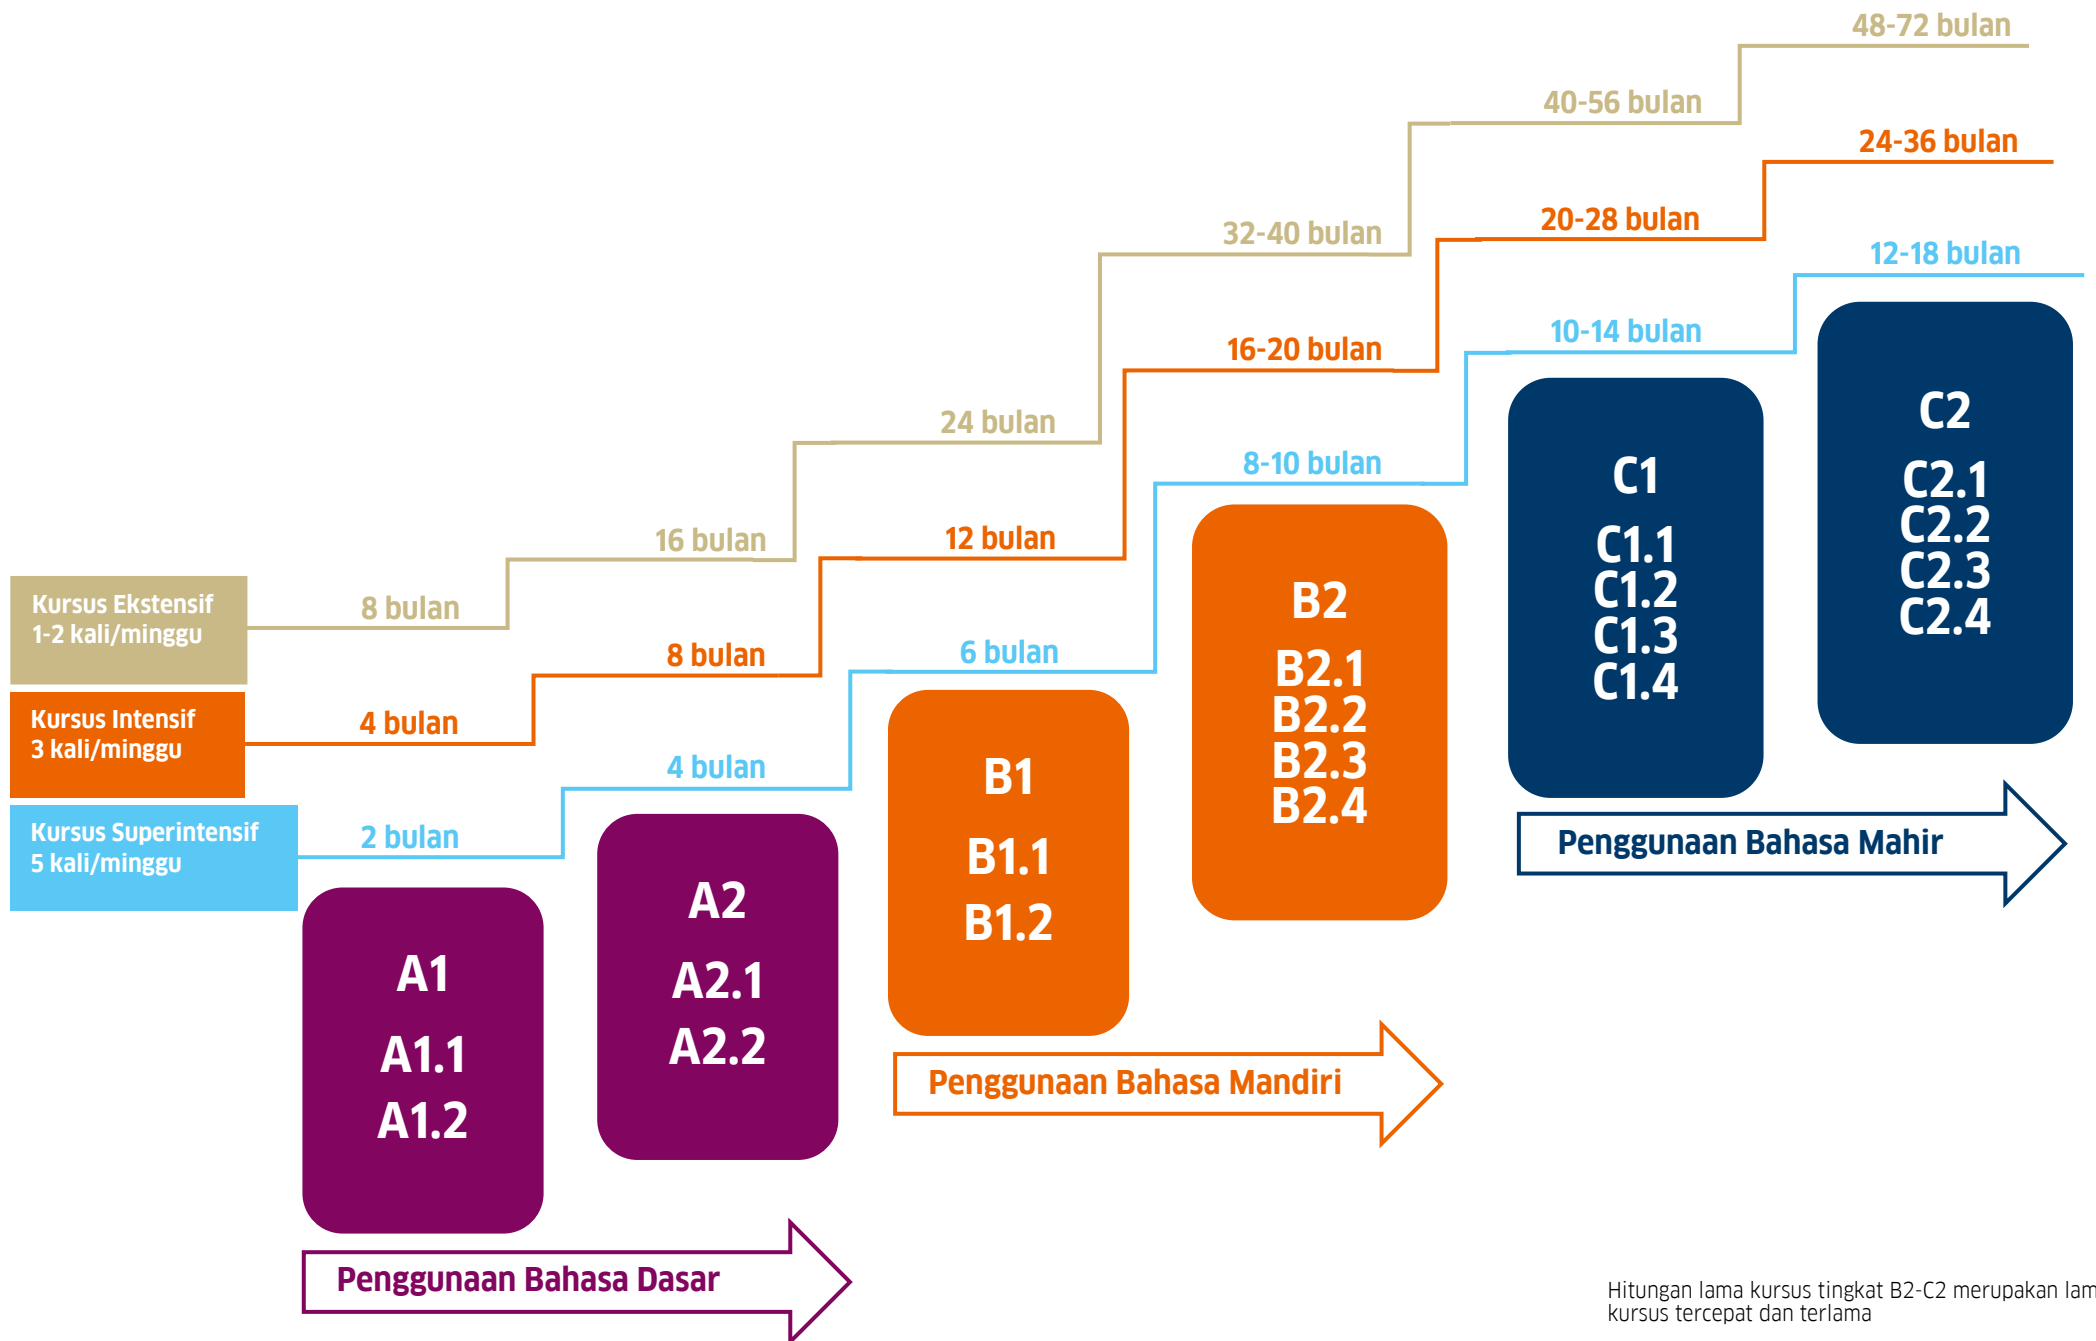

SENIN - JUMAT ONLINE, 7 MINGGU
13.00-16.30 WIB (SENIN-JUMAT)

*JP: Jam pelajaran (@45 menit)
Buku pelajaran tidak termasuk dalam biaya kursus
Periode kursus dapat berubah sewaktu-waktu.

TINGKAT KEBAHASAAN DAN TINGKAT KURSUS