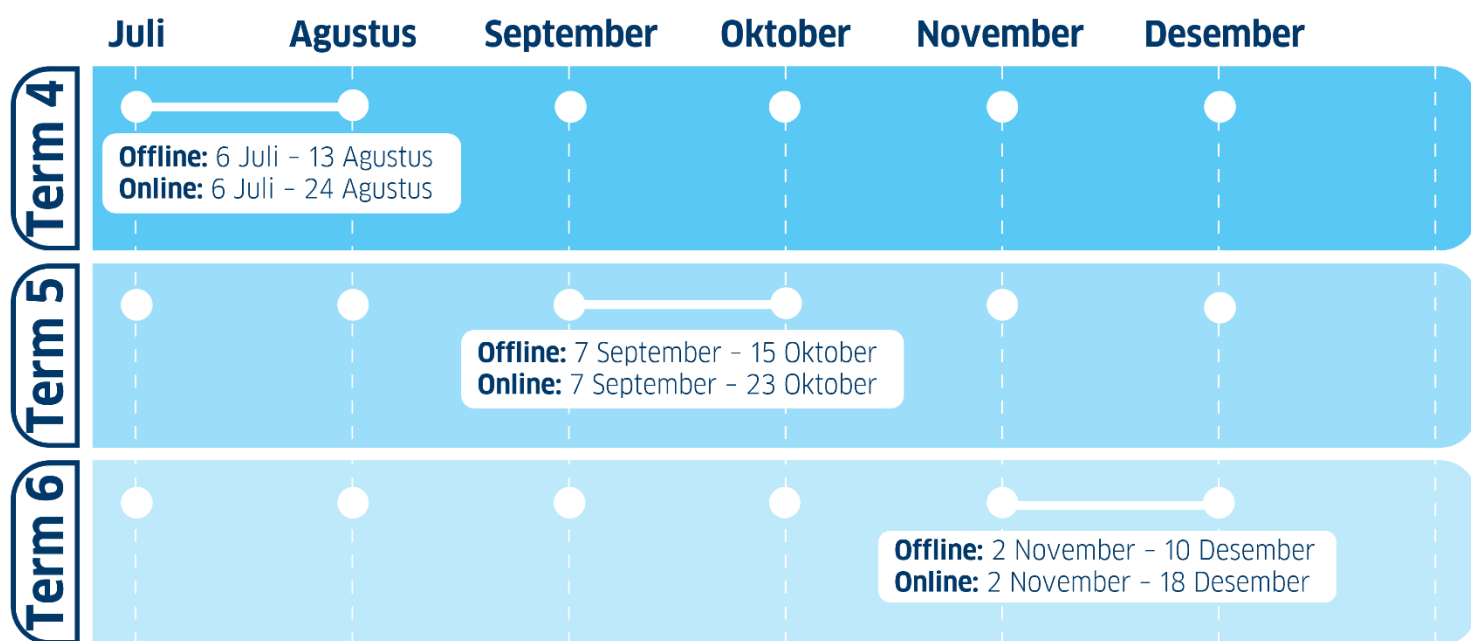

ONLINE / OFFLINE

SENIN - JUMAT OFFLINE, 6 MINGGU
07.30-12.00 WIB (SENIN-KAMIS)
07.30-11.00 WIB (JUMAT)

SENIN - JUMAT ONLINE, 7 MINGGU
08.00-11.30 WIB (SENIN-JUMAT)

Rp7.250.000

SENIN - JUMAT OFFLINE, 6 MINGGU
12.30-17.00 WIB (SENIN-KAMIS)
13.00-16.30 WIB (JUMAT)

SENIN - JUMAT ONLINE, 7 MINGGU
13.00-16.30 WIB (SENIN-JUMAT)

*JP: Jam pelajaran (@45 menit)
Buku pelajaran tidak termasuk dalam biaya kursus
Periode kursus dapat berubah sewaktu-waktu.

TINGKAT KEBAHASAAN DAN TINGKAT KURSUS