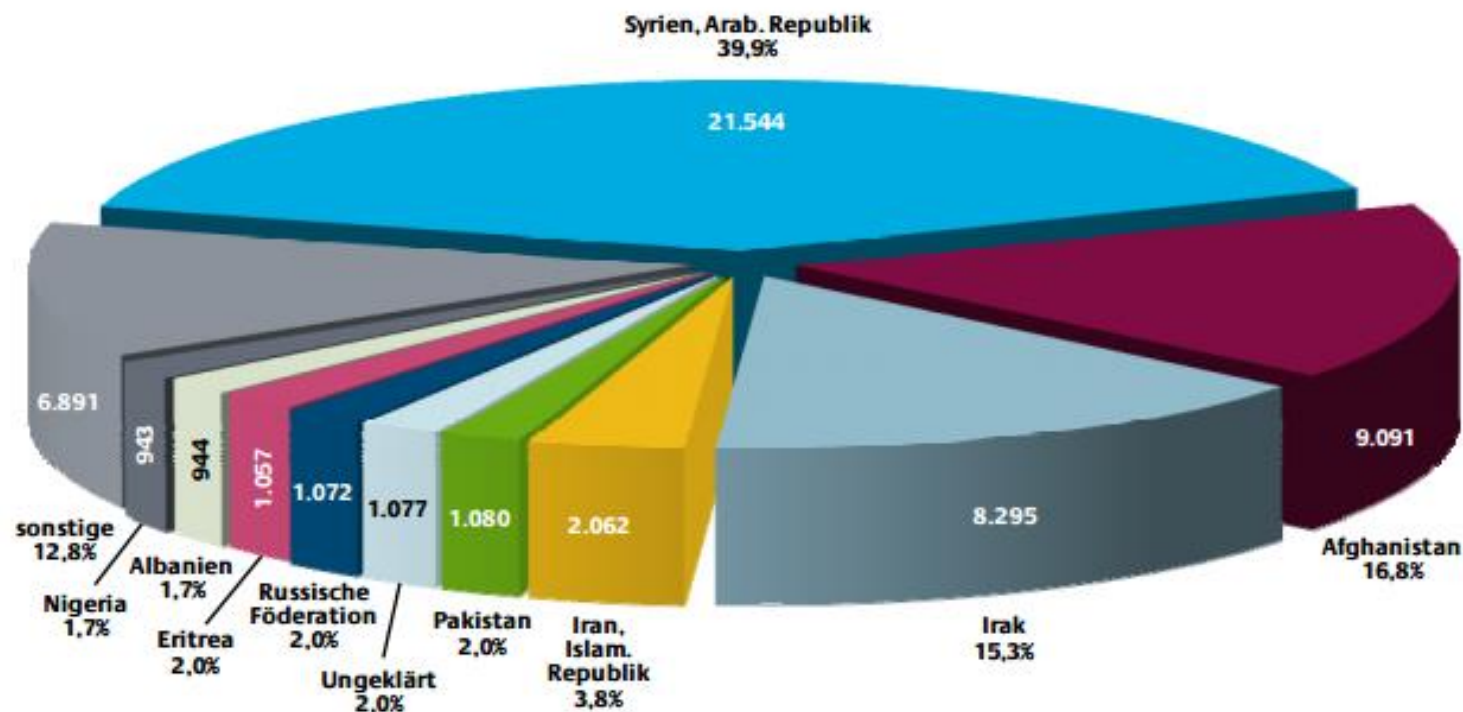

De-Facto-Flüchtlinge („Duldung“ / mit beschränkt. Aufenth.recht)

Bürgerkriegsflüchtlinge & Kontingentflüchtlinge

Juden aus ehem. Sowjetunion

sog. „illegale“ Zuwanderer / nicht registrierte Zuwanderer

Die zehn zugangsstärksten Herkunftsländer

Hauptherkunftsländer im Mai 2016

Gesamtzahl der Erstanträge: 54.056

Quelle: BAMF: „Aktuelle Zahlen zu Asyl“. Ausgabe Mai 2016, S. 8

Hintergrundwissen

Hintergrundwissen

Hintergrundwissen

Finanzierung

Projektmittel