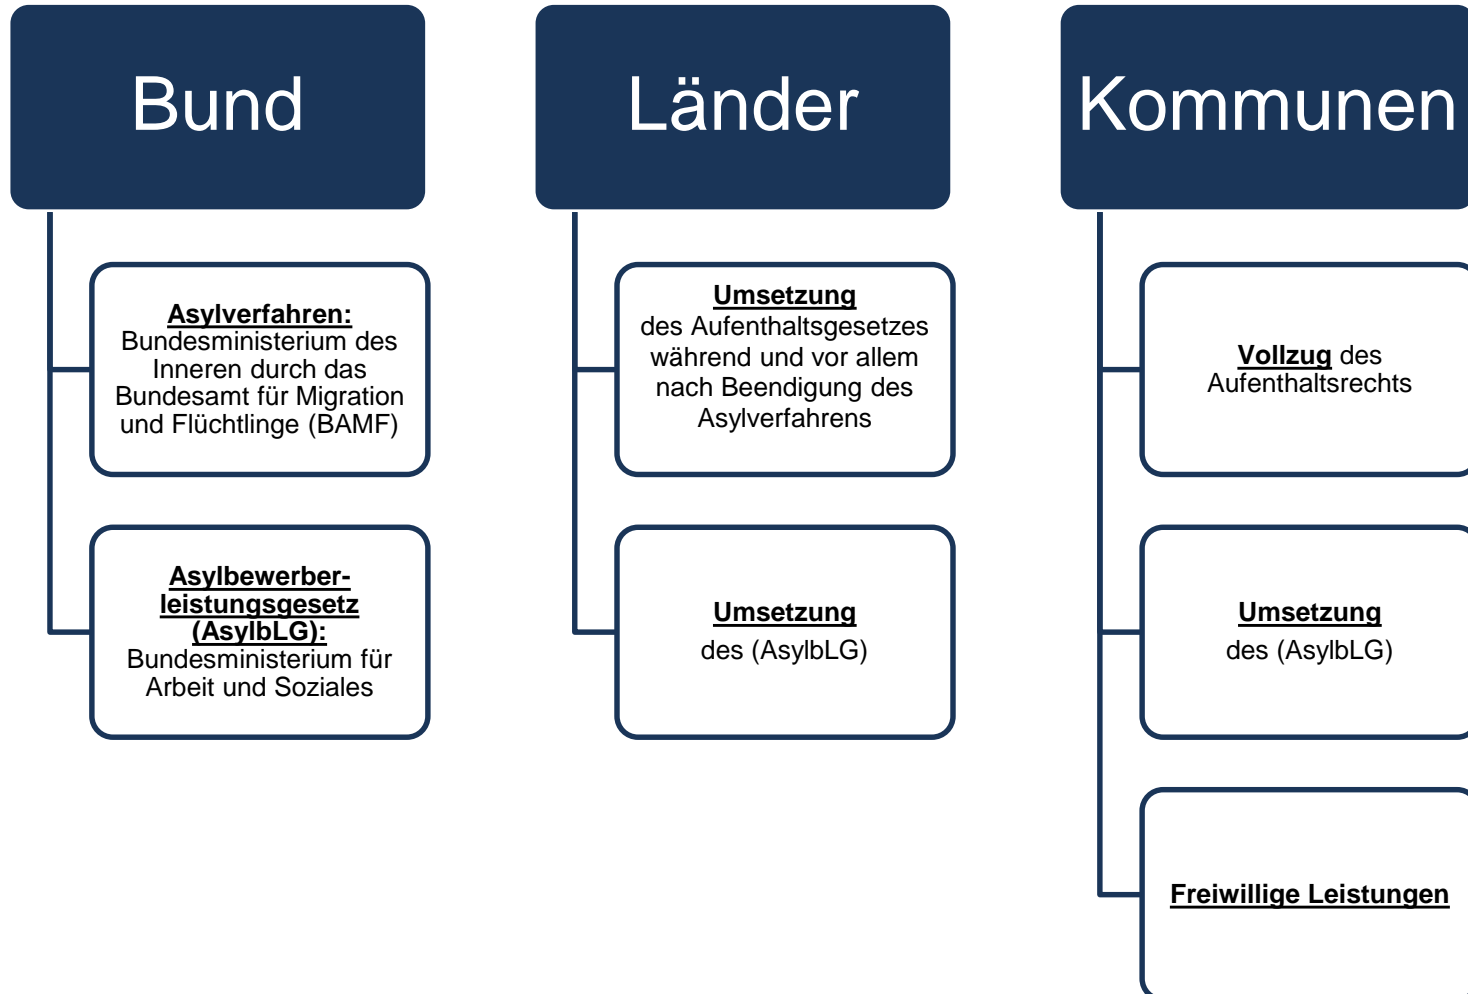

De-Facto-Flüchtlinge („Duldung“ / mit beschränkt. Aufenth.recht)

Bürgerkriegsflüchtlinge & Kontingentflüchtlinge

Juden aus ehem. Sowjetunion

sog. „illegale“ Zuwanderer / nicht registrierte Zuwanderer

Die zehn zugangsstärksten Herkunftsländer

Hauptherkunftsländer im Mai 2016

Gesamtzahl der Erstanträge: 54.056

Quelle: BAMF: „Aktuelle Zahlen zu Asyl“. Ausgabe Mai 2016, S. 8

Hintergrundwissen

Hintergrundwissen

Hintergrundwissen

Finanzierung

Projektmittel